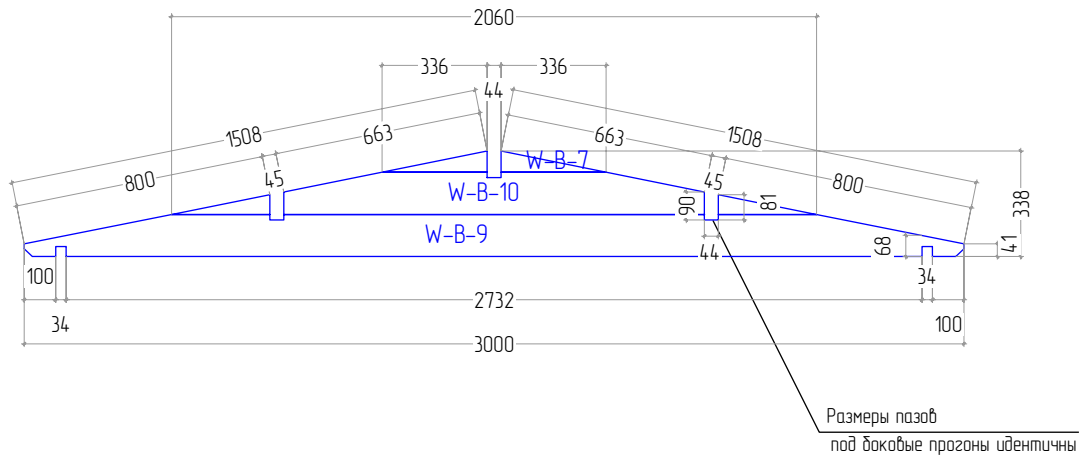

STAGE 5

R
 NR: 25
 PSC: **85**
 B/H: 20mm/115mm
 L: 1650mm

STAGE 6

R
 NR: 24
 PSC: **4**
 B/H: 18mm/95mm
 L: 2380mm

R
 NR: 27
 PSC: **4**
 B/H: 18mm/120mm
 L: 1677mm

R
 NR: 31
 PSC: **4**
 B/H: 28mm/34mm
 L: 2380mm

R
 NR: 32
 PSC: **4**
 B/H: 18mm/58mm
 L: 1673mm

R
 NR: 33
 PSC: **2**
 B/H: 18mm/120mm
 L: 120mm

STAGE 7

F
 NR: 26
 PSC: **25**
 B/H: 20mm/115mm
 L: 3728mm

F
 NR: 30
 PSC: **2**
 B/H: 18mm/20mm
 L: 508mm

F
 NR: 28
 PSC: **2**
 B/H: 18mm/20mm
 L: 3732mm

F
 NR: 29
 PSC: **1**
 B/H: 18mm/20mm
 L: 2732mm

W-A

Размеры пазов
под боковые прогоны идентичны

W-B

Pegas 34 3X4

STAGE 8

NR: 34
PSC: 4
B/H: 28mm/34mm
L: 1900mm