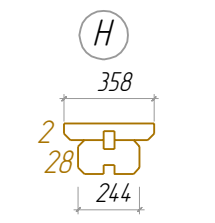

5000

Elza 44 3.8x4.75

D

E

Elza 44 3.8x4.75

Elza 44 3.8x4.75

Elza 44 3.8x4.75

$\frac{B-B}{M 1:5}$

Elza 44 3.8x4.75

План лаг

Elza 44 3.8x4.75

План досок пола

Elza 44 3.8x4.75

№	Elza 44 3.8x4.75	Кол.	Сечен. (мм)	Длина (мм)
1		2	44x66.5	544mm
2		3	44x66.5	358mm
3		1	44x67.5	3800mm
4		1	44x67.5	2436mm
5		1	44x67.5	2436mm
6		1	44x67.5	494mm
7		1	44x135	5000mm
8		1	44x135	5000mm
9		6+1	44x135	4750mm
10		2	44x135	4750mm
11		2	44x135	4590mm
12		2	44x135	4230mm
13		2	44x135	3870mm

№	Elza 44 3.8x4.75	Кол.	Сечен. (мм)	Длина (мм)
29		2	44x68	4540mm
30		14	44x68	3502mm
31		4	44x140	5000mm
32		1	44x140	5000mm
33		4	18x95	2500mm
34		88+1	20x115	2147mm
35		31+1	20x115	3214mm
36		3	42x70	1892mm
37		2	42x70	1892mm
38		7+1	18x120	1242mm
39		22	18x120	1196mm
40		4	18x120	2197mm
41		2	18x20	3512mm

№	<i>Elza 44 3.8x4.75</i>	Кол.	Сечен. (мм)	Длина (мм)
42		2	18x20	3218mm
43		4	18x58	2192mm
44		2	28x34	5000mm
45		2	18x58	1251mm
46		2	18x58	393mm
47		2	18x58	93mm
48		2	18x120	120mm
W-1		2		
	<p>Door Tur La porte</p> <p><b>1958x870 mm</b></p>	1		
	<p>Window Fenetre Fenster</p> <p><b>1080x720 mm</b></p>	1		