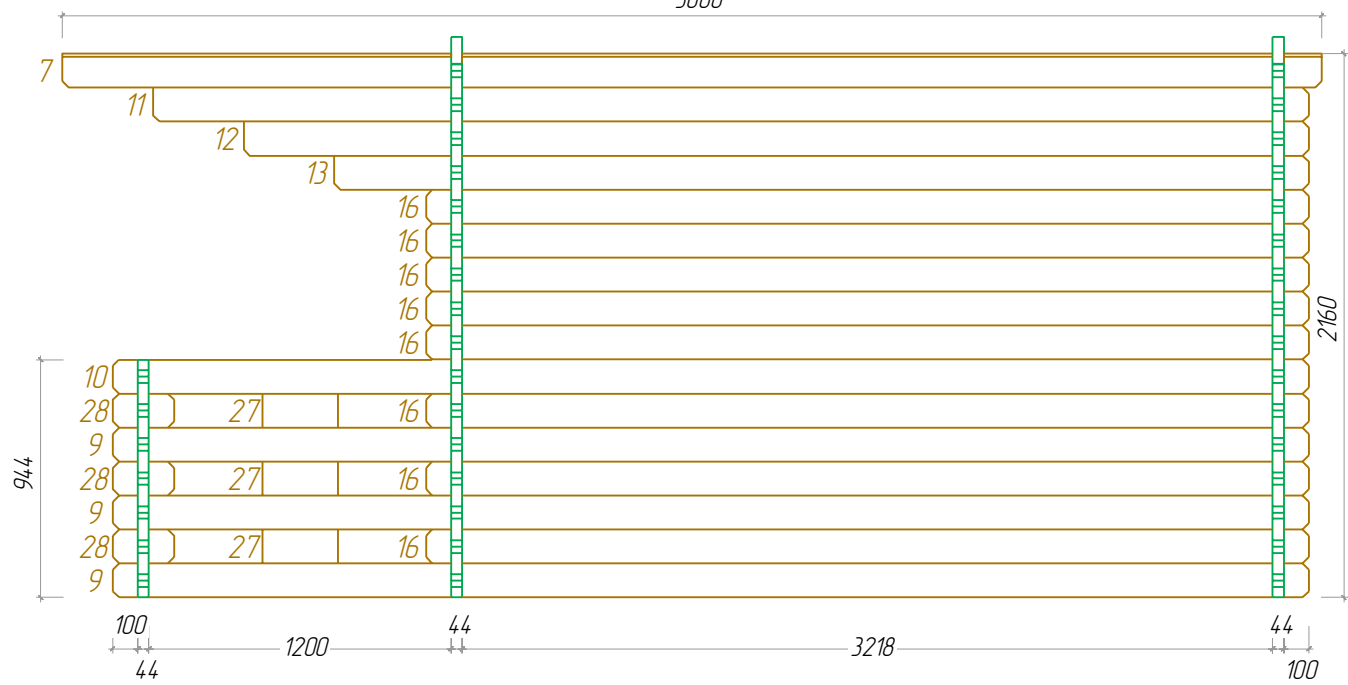

*Elza 44 3.8x4.75*

*Elza 44 3.8x4.75*

*Elza 44 3.8x4.75*

Elza 44 3.8x4.75

A

5000

Elza 44 3.8x4.75

B

5000

Elza 44 3.8x4.75

D

E

Elza 44 3.8x4.75

Elza 44 3.8x4.75

Elza 44 3.8x4.75

$\frac{B-B}{M 1:5}$

Elza 44 3.8x4.75

План лаг

Elza 44 3.8x4.75

План досок пола

Elza 44 3.8x4.75

№	Elza 44 3.8x4.75	Кол.	Сечен. (мм)	Длина (мм)
1		2	44x66.5	544mm
2		3	44x66.5	358mm
3		1	44x67.5	3800mm
4		1	44x67.5	2436mm
5		1	44x67.5	2436mm
6		1	44x67.5	494mm
7		1	44x135	5000mm
8		1	44x135	5000mm
9		6+1	44x135	4750mm
10		2	44x135	4750mm
11		2	44x135	4590mm
12		2	44x135	4230mm
13		2	44x135	3870mm

№	<i>Elza 44 3.8x4.75</i>	Кол.	Сечен. (мм)	Длина (мм)
42		2	18x20	3218mm
43		4	18x58	2192mm
44		2	28x34	5000mm
45		2	18x58	1251mm
46		2	18x58	393mm
47		2	18x58	93mm
48		2	18x120	120mm
W-1		2		
	<p>Door Tur La porte</p> <p><b>1958x870 mm</b></p>	1		
	<p>Window Fenetre Fenster</p> <p><b>1080x720 mm</b></p>	1		