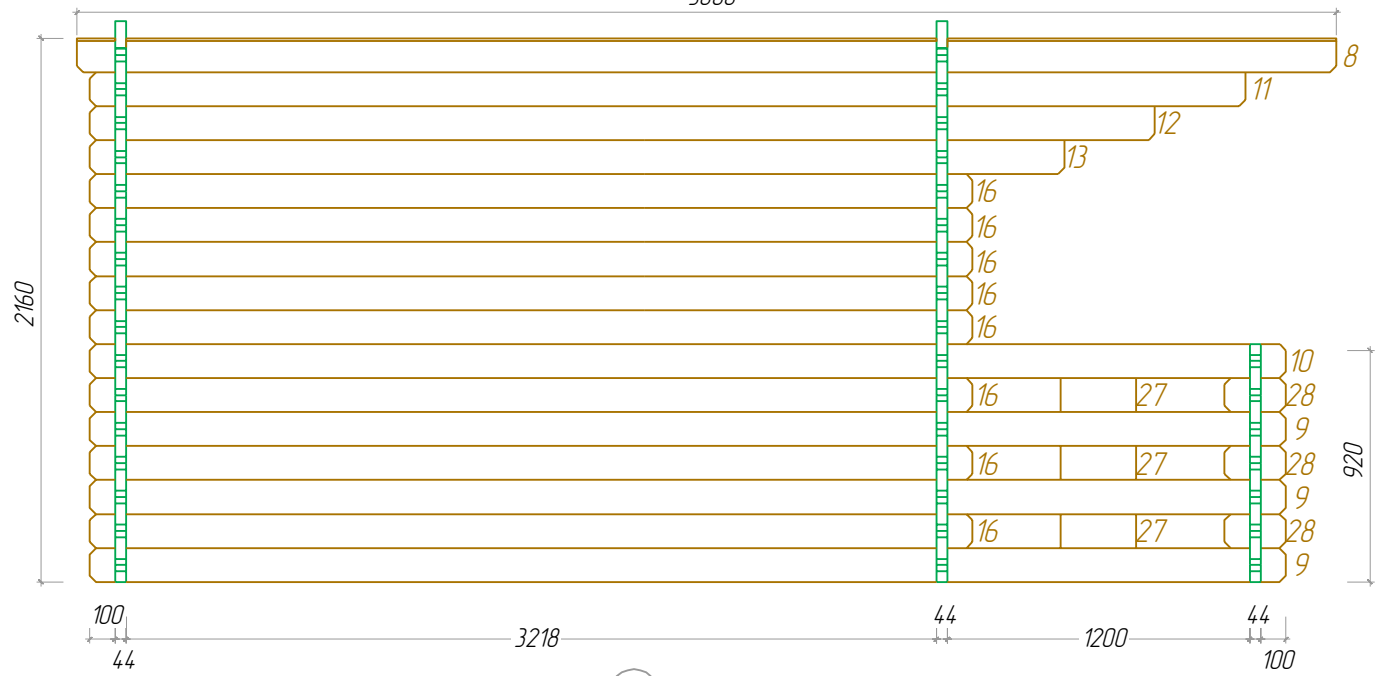

A

5000

Elza 44 3.8x4.75