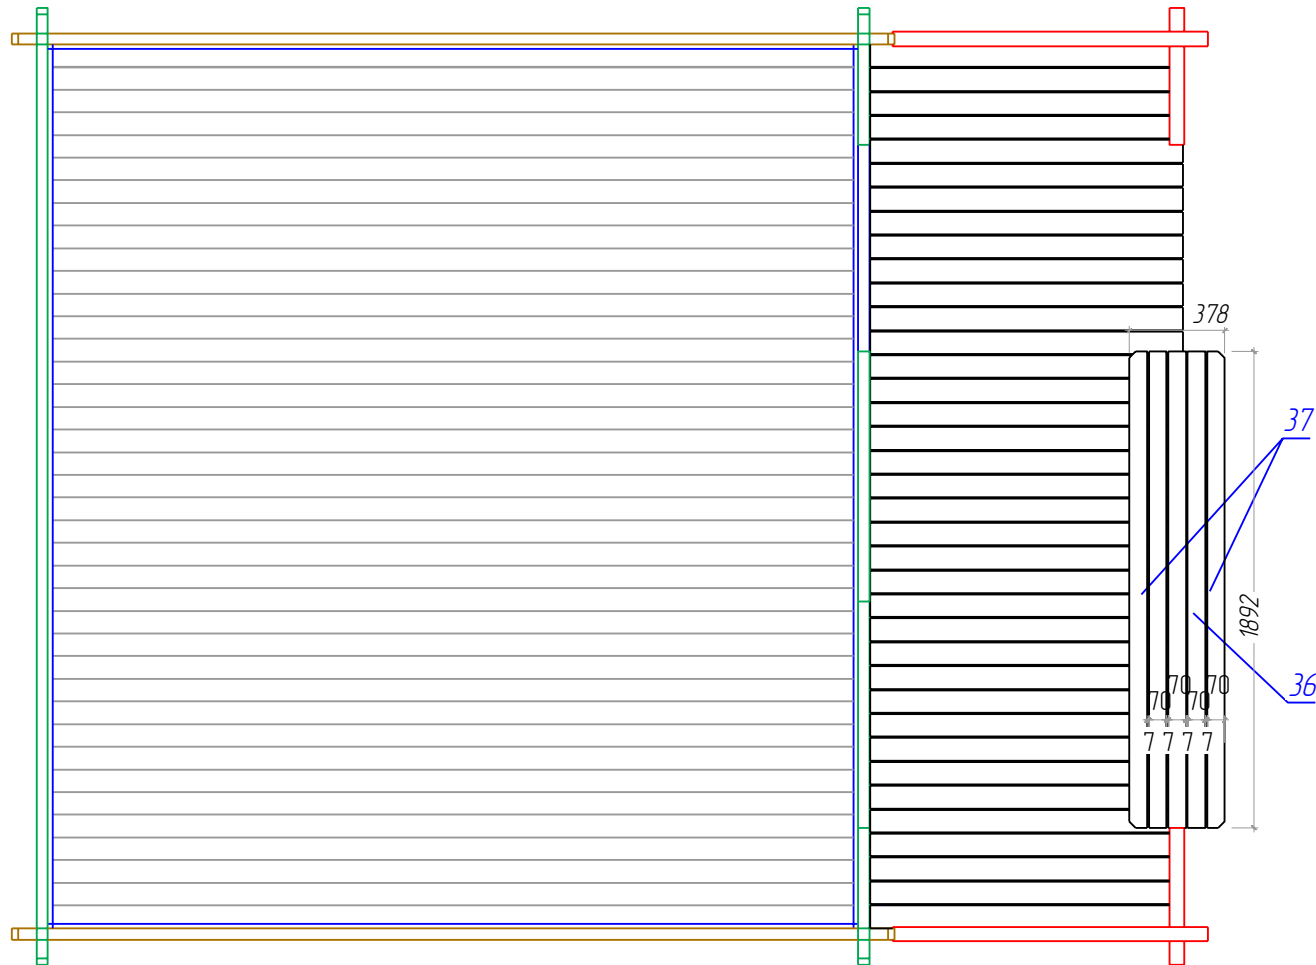

Elza 44 3.8x4.75

План лаг

Elza 44 3.8x4.75

План досок пола

Elza 44 3.8x4.75

№	Elza 44 3.8x4.75	Кол.	Сечен. (мм)	Длина (мм)
1		2	44x66.5	544mm
2		3	44x66.5	358mm
3		1	44x67.5	3800mm
4		1	44x67.5	2436mm
5		1	44x67.5	2436mm
6		1	44x67.5	494mm
7		1	44x135	5000mm
8		1	44x135	5000mm
9		6+1	44x135	4750mm
10		2	44x135	4750mm
11		2	44x135	4590mm
12		2	44x135	4230mm
13		2	44x135	3870mm

№	Elza 44 3.8x4.75	Кол.	Сечен. (мм)	Длина (мм)
14		16	44x135	3800mm
16		16	44x135	3506mm
18		6	44x135	2436mm
19		1	44x135	2436mm
20		1	44x135	2436mm
21		1	44x135	2436mm
24		8	44x135	930mm
25		8	44x135	786mm
26		14	44x135	494mm
27		6	44x135	300mm
28		13	44x135	244mm
49		9	44x135	544mm
50		1	44x67.5	544mm

№	Elza 44 3.8x4.75	Кол.	Сечен. (мм)	Длина (мм)
29		2	44x68	4540mm
30		14	44x68	3502mm
31		4	44x140	5000mm
32		1	44x140	5000mm
33		4	18x95	2500mm
34		88+1	20x115	2147mm
35		31+1	20x115	3214mm
36		3	42x70	1892mm
37		2	42x70	1892mm
38		7+1	18x120	1242mm
39		22	18x120	1196mm
40		4	18x120	2197mm
41		2	18x20	3512mm

№	<i>Elza 44 3.8x4.75</i>	Кол.	Сечен. (мм)	Длина (мм)
42		2	18x20	3218mm
43		4	18x58	2192mm
44		2	28x34	5000mm
45		2	18x58	1251mm
46		2	18x58	393mm
47		2	18x58	93mm
48		2	18x120	120mm
W-1		2		
	<p>Door Tur La porte</p> <p><b>1958x870 mm</b></p>	1		
	<p>Window Fenetre Fenster</p> <p><b>1080x720 mm</b></p>	1		