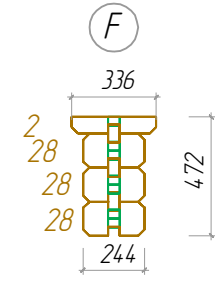

5000

Elza 44 3.8x4.75

D

E

Elza 44 3.8x4.75

Elza 44 3.8x4.75

Elza 44 3.8x4.75

$\frac{B-B}{M 1:5}$

Elza 44 3.8x4.75

План лаг

Elza 44 3.8x4.75

План досок пола

Elza 44 3.8x4.75

№	Elza 44 3.8x4.75	Кол.	Сечен. (мм)	Длина (мм)
1		2	44x66.5	544mm
2		3	44x66.5	358mm
3		1	44x67.5	3800mm
4		1	44x67.5	2436mm
5		1	44x67.5	2436mm
6		1	44x67.5	494mm
7		1	44x135	5000mm
8		1	44x135	5000mm
9		6+1	44x135	4750mm
10		2	44x135	4750mm
11		2	44x135	4590mm
12		2	44x135	4230mm
13		2	44x135	3870mm

№	Elza 44 3.8x4.75	Кол.	Сечен. (мм)	Длина (мм)
29		2	44x68	4540mm
30		14	44x68	3502mm
31		4	44x140	5000mm
32		1	44x140	5000mm
33		4	18x95	2500mm
34		88+1	20x115	2147mm
35		31+1	20x115	3214mm
36		3	42x70	1892mm
37		2	42x70	1892mm
38		7+1	18x120	1242mm
39		22	18x120	1196mm
40		4	18x120	2197mm
41		2	18x20	3512mm

№	<i>Elza 44 3.8x4.75</i>	Кол.	Сечен. (мм)	Длина (мм)
42		2	18x20	3218mm
43		4	18x58	2192mm
44		2	28x34	5000mm
45		2	18x58	1251mm
46		2	18x58	393mm
47		2	18x58	93mm
48		2	18x120	120mm
W-1		2		
	<p>Door Tur La porte</p> <p><b>1958x870 mm</b></p>	1		
	<p>Window Fenetre Fenster</p> <p><b>1080x720 mm</b></p>	1		