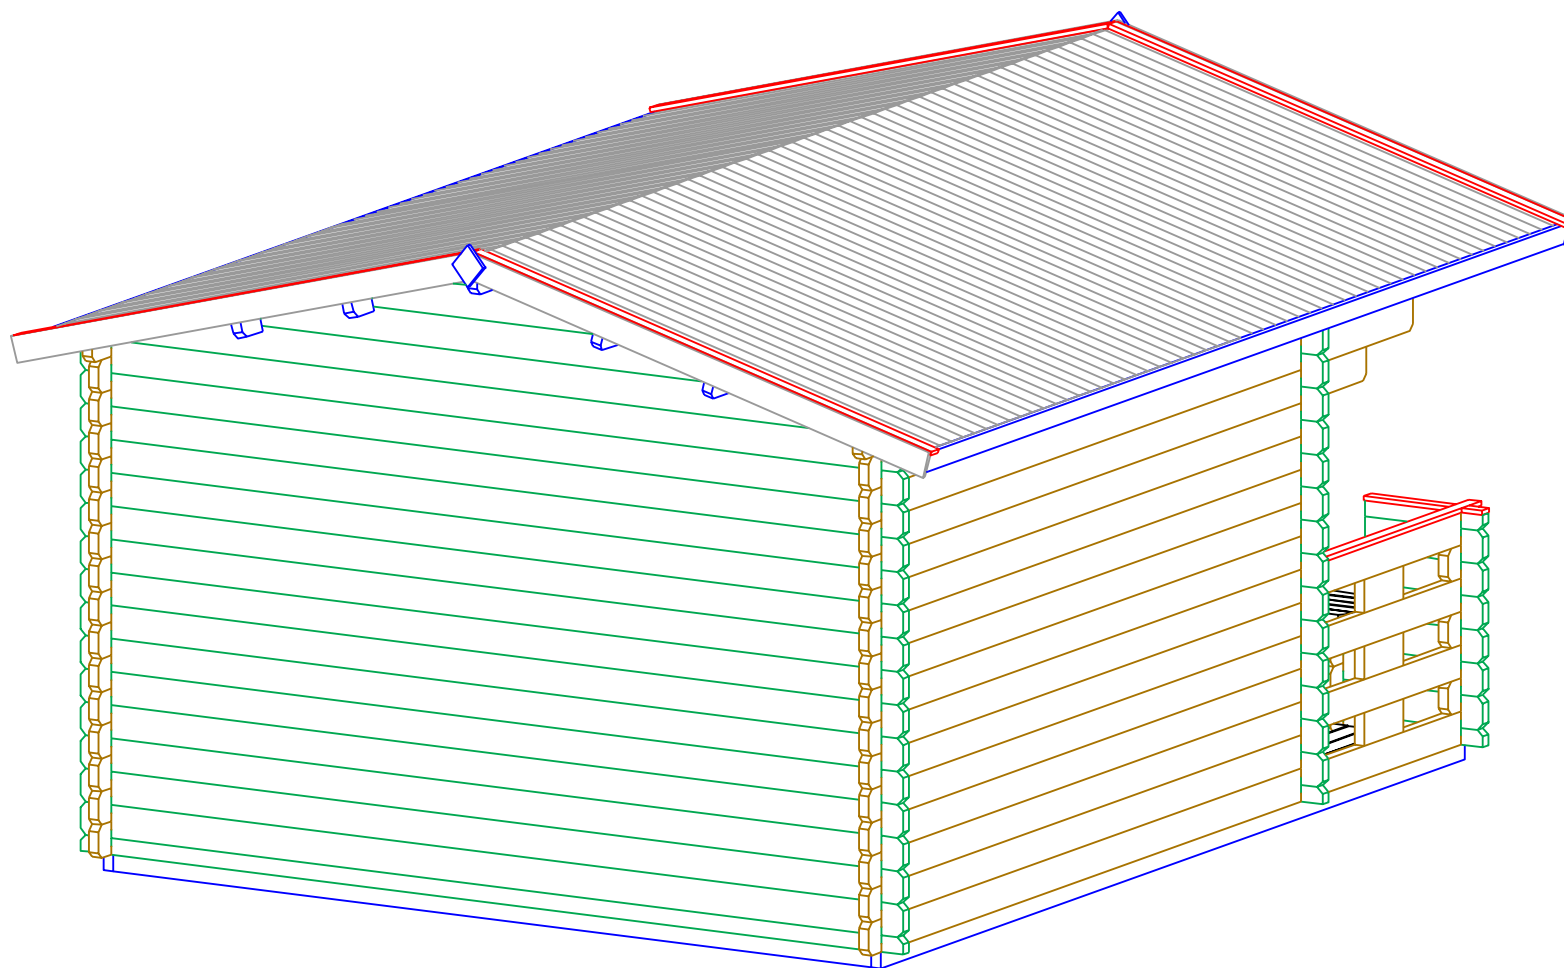

*Elza 44 3.8x4.75*

*Elza 44 3.8x4.75*

*Elza 44 3.8x4.75*

Elza 44 3.8x4.75

A

5000

Elza 44 3.8x4.75

B

5000

Elza 44 3.8x4.75

D

E

Elza 44 3.8x4.75

Elza 44 3.8x4.75

Elza 44 3.8x4.75

$\frac{B-B}{M 1:5}$

Elza 44 3.8x4.75

План лаг

Elza 44 3.8x4.75

План досок пола

Elza 44 3.8x4.75

№	Elza 44 3.8x4.75	Кол.	Сечен. (мм)	Длина (мм)
1		2	44x66.5	544mm
2		3	44x66.5	358mm
3		1	44x67.5	3800mm
4		1	44x67.5	2436mm
5		1	44x67.5	2436mm
6		1	44x67.5	494mm
7		1	44x135	5000mm
8		1	44x135	5000mm
9		6+1	44x135	4750mm
10		2	44x135	4750mm
11		2	44x135	4590mm
12		2	44x135	4230mm
13		2	44x135	3870mm

№	<i>Elza 44 3.8x4.75</i>	Кол.	Сечен. (мм)	Длина (мм)
42		2	18x20	3218mm
43		4	18x58	2192mm
44		2	28x34	5000mm
45		2	18x58	1251mm
46		2	18x58	393mm
47		2	18x58	93mm
48		2	18x120	120mm
W-1		2		
	<p>Door Tur La porte</p> <p><b>1958x870 mm</b></p>	1		
	<p>Window Fenetre Fenster</p> <p><b>1080x720 mm</b></p>	1		