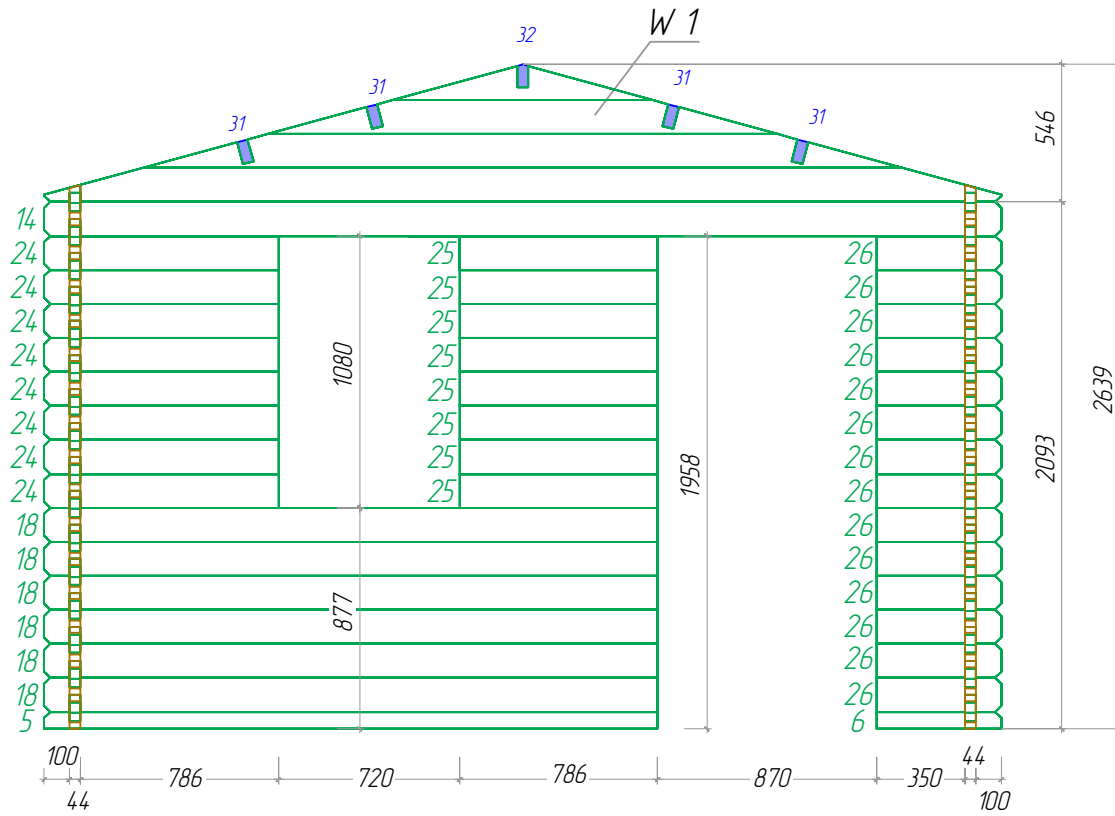

5000

Elza 44 3.8x4.75

D

E

Elza 44 3.8x4.75

Elza 44 3.8x4.75

Elza 44 3.8x4.75

$\frac{B-B}{M 1:5}$

Elza 44 3.8x4.75

План лаг

Elza 44 3.8x4.75

План досок пола

Elza 44 3.8x4.75

№	Elza 44 3.8x4.75	Кол.	Сечен. (мм)	Длина (мм)
1		2	44x66.5	544mm
2		3	44x66.5	358mm
3		1	44x67.5	3800mm
4		1	44x67.5	2436mm
5		1	44x67.5	2436mm
6		1	44x67.5	494mm
7		1	44x135	5000mm
8		1	44x135	5000mm
9		6+1	44x135	4750mm
10		2	44x135	4750mm
11		2	44x135	4590mm
12		2	44x135	4230mm
13		2	44x135	3870mm

№	Elza 44 3.8x4.75	Кол.	Сечен. (мм)	Длина (мм)
29		2	44x68	4540mm
30		14	44x68	3502mm
31		4	44x140	5000mm
32		1	44x140	5000mm
33		4	18x95	2500mm
34		88+1	20x115	2147mm
35		31+1	20x115	3214mm
36		3	42x70	1892mm
37		2	42x70	1892mm
38		7+1	18x120	1242mm
39		22	18x120	1196mm
40		4	18x120	2197mm
41		2	18x20	3512mm

№	<i>Elza 44 3.8x4.75</i>	Кол.	Сечен. (мм)	Длина (мм)
42		2	18x20	3218mm
43		4	18x58	2192mm
44		2	28x34	5000mm
45		2	18x58	1251mm
46		2	18x58	393mm
47		2	18x58	93mm
48		2	18x120	120mm
W-1		2		
	<p>Door Tur La porte</p> <p><b>1958x870 mm</b></p>	1		
	<p>Window Fenetre Fenster</p> <p><b>1080x720 mm</b></p>	1		