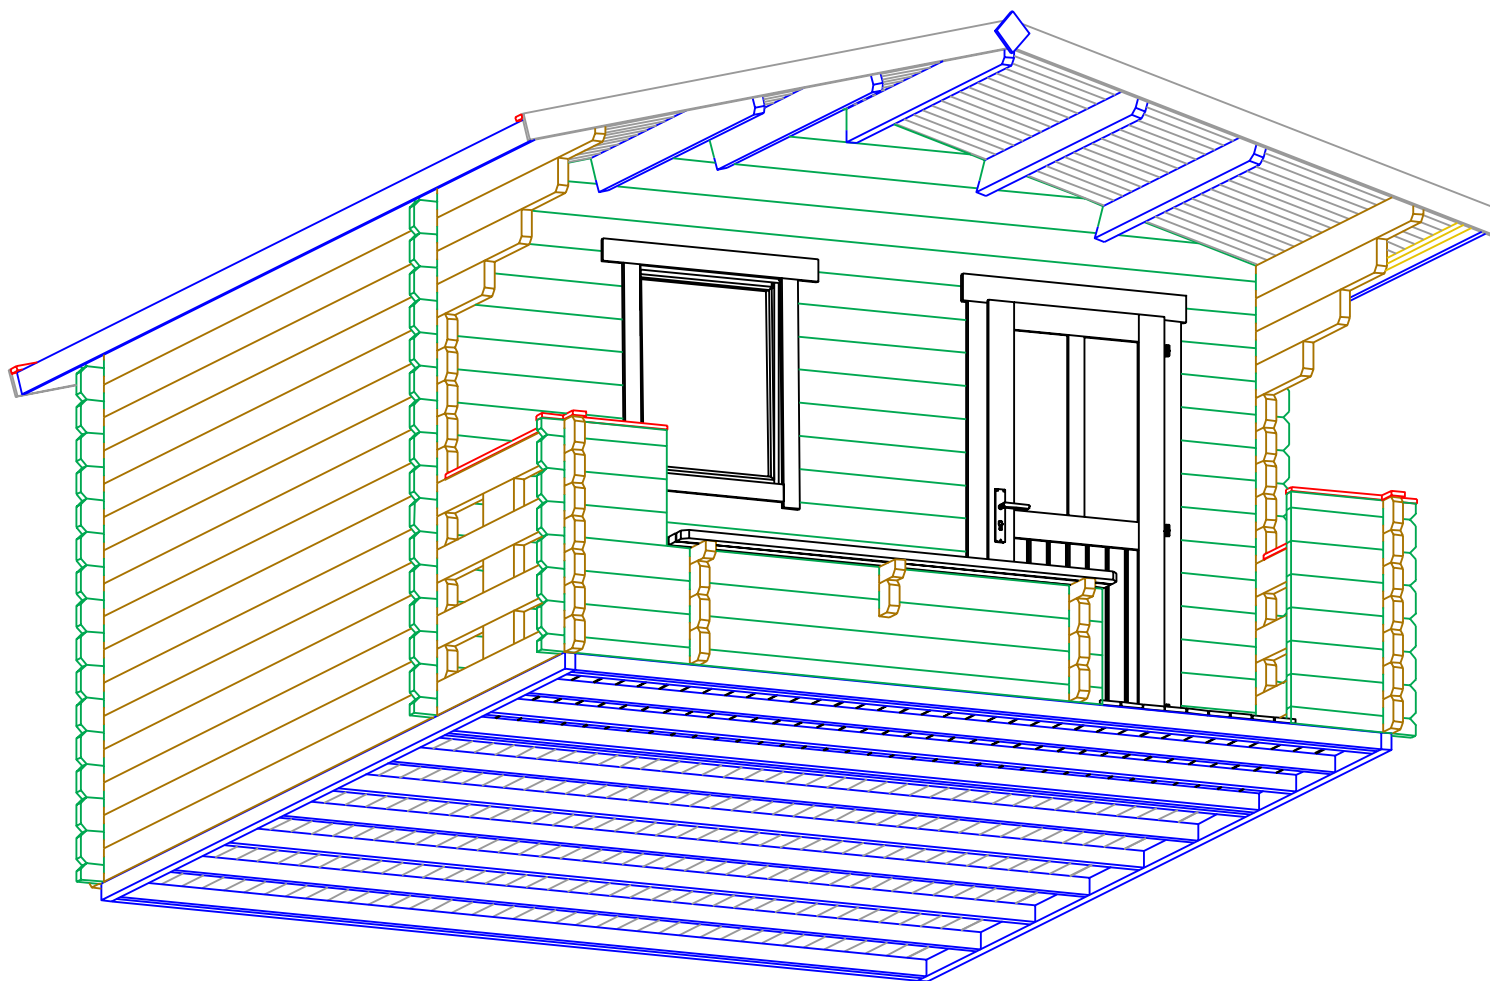

*Elza 44 3.8x4.75*

*Elza 44 3.8x4.75*

*Elza 44 3.8x4.75*

Elza 44 3.8x4.75

A

5000

Elza 44 3.8x4.75

B

5000

Elza 44 3.8x4.75

D

E

Elza 44 3.8x4.75

Elza 44 3.8x4.75

Elza 44 3.8x4.75

$\frac{B-B}{M 1:5}$

Elza 44 3.8x4.75

План лаг

Elza 44 3.8x4.75

План досок пола

Elza 44 3.8x4.75

№	Elza 44 3.8x4.75	Кол.	Сечен. (мм)	Длина (мм)
1		2	44x66.5	544mm
2		3	44x66.5	358mm
3		1	44x67.5	3800mm
4		1	44x67.5	2436mm
5		1	44x67.5	2436mm
6		1	44x67.5	494mm
7		1	44x135	5000mm
8		1	44x135	5000mm
9		6+1	44x135	4750mm
10		2	44x135	4750mm
11		2	44x135	4590mm
12		2	44x135	4230mm
13		2	44x135	3870mm

№	<i>Elza 44 3.8x4.75</i>	Кол.	Сечен. (мм)	Длина (мм)
42		2	18x20	3218mm
43		4	18x58	2192mm
44		2	28x34	5000mm
45		2	18x58	1251mm
46		2	18x58	393mm
47		2	18x58	93mm
48		2	18x120	120mm
W-1		2		
	<p>Door Tur La porte</p> <p><b>1958x870 mm</b></p>	1		
	<p>Window Fenetre Fenster</p> <p><b>1080x720 mm</b></p>	1		