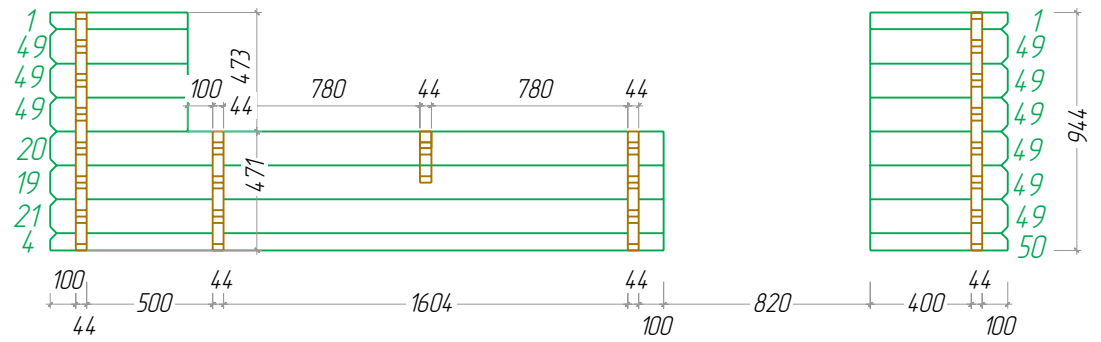

5000

Elza 44 3.8x4.75

D

E

Elza 44 3.8x4.75

Elza 44 3.8x4.75

Elza 44 3.8x4.75

$\frac{B-B}{M 1:5}$

Elza 44 3.8x4.75

План лаг

Elza 44 3.8x4.75

План досок пола

Elza 44 3.8x4.75

№	Elza 44 3.8x4.75	Кол.	Сечен. (мм)	Длина (мм)
1		2	44x66.5	544mm
2		3	44x66.5	358mm
3		1	44x67.5	3800mm
4		1	44x67.5	2436mm
5		1	44x67.5	2436mm
6		1	44x67.5	494mm
7		1	44x135	5000mm
8		1	44x135	5000mm
9		6+1	44x135	4750mm
10		2	44x135	4750mm
11		2	44x135	4590mm
12		2	44x135	4230mm
13		2	44x135	3870mm

№	Elza 44 3.8x4.75	Кол.	Сечен. (мм)	Длина (мм)
29		2	44x68	4540mm
30		14	44x68	3502mm
31		4	44x140	5000mm
32		1	44x140	5000mm
33		4	18x95	2500mm
34		88+1	20x115	2147mm
35		31+1	20x115	3214mm
36		3	42x70	1892mm
37		2	42x70	1892mm
38		7+1	18x120	1242mm
39		22	18x120	1196mm
40		4	18x120	2197mm
41		2	18x20	3512mm

№	<i>Elza 44 3.8x4.75</i>	Кол.	Сечен. (мм)	Длина (мм)
42		2	18x20	3218mm
43		4	18x58	2192mm
44		2	28x34	5000mm
45		2	18x58	1251mm
46		2	18x58	393mm
47		2	18x58	93mm
48		2	18x120	120mm
W-1		2		
	<p>Door Tur La porte</p> <p><b>1958x870 mm</b></p>	1		
	<p>Window Fenetre Fenster</p> <p><b>1080x720 mm</b></p>	1		