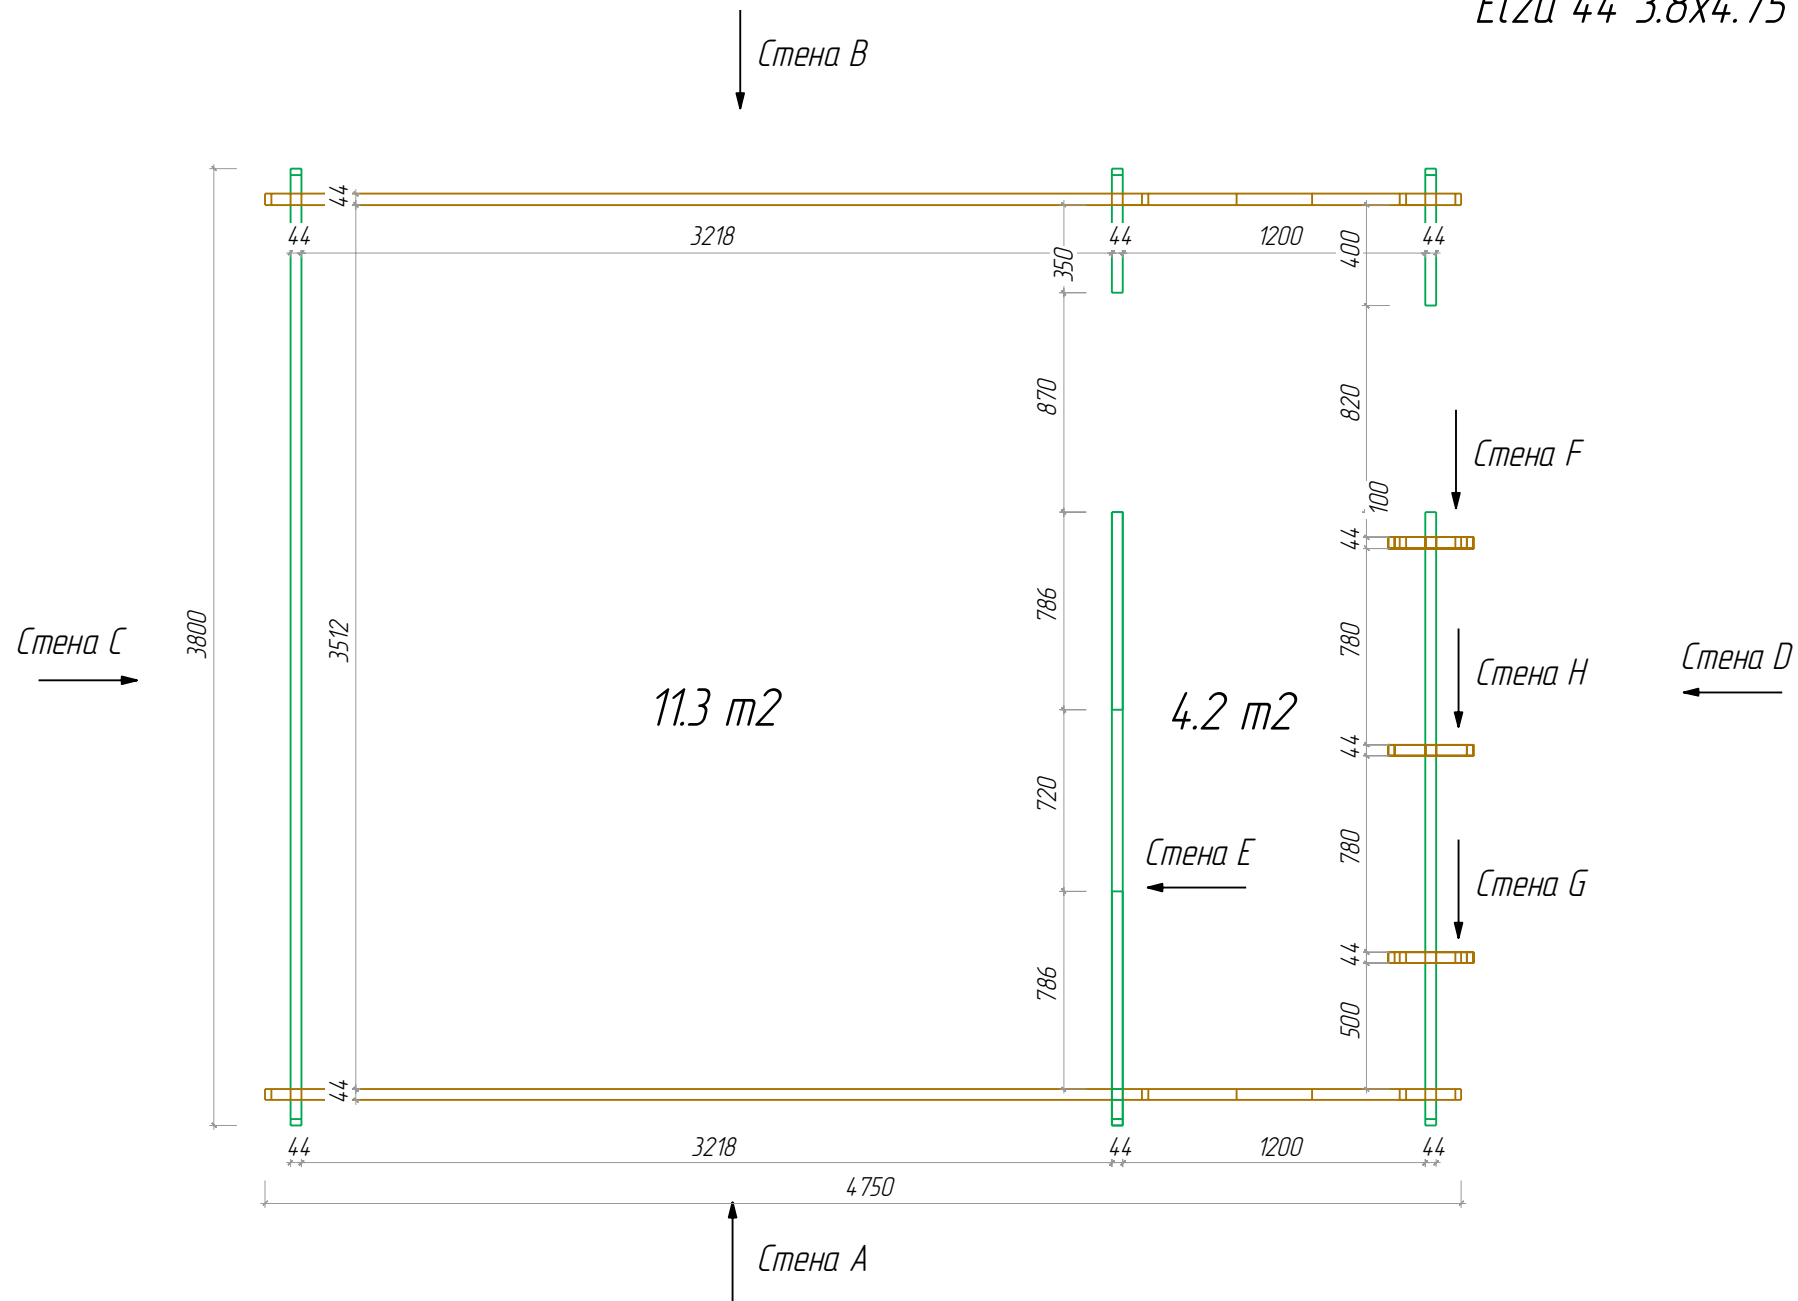

Elza 44 3.8x4.75