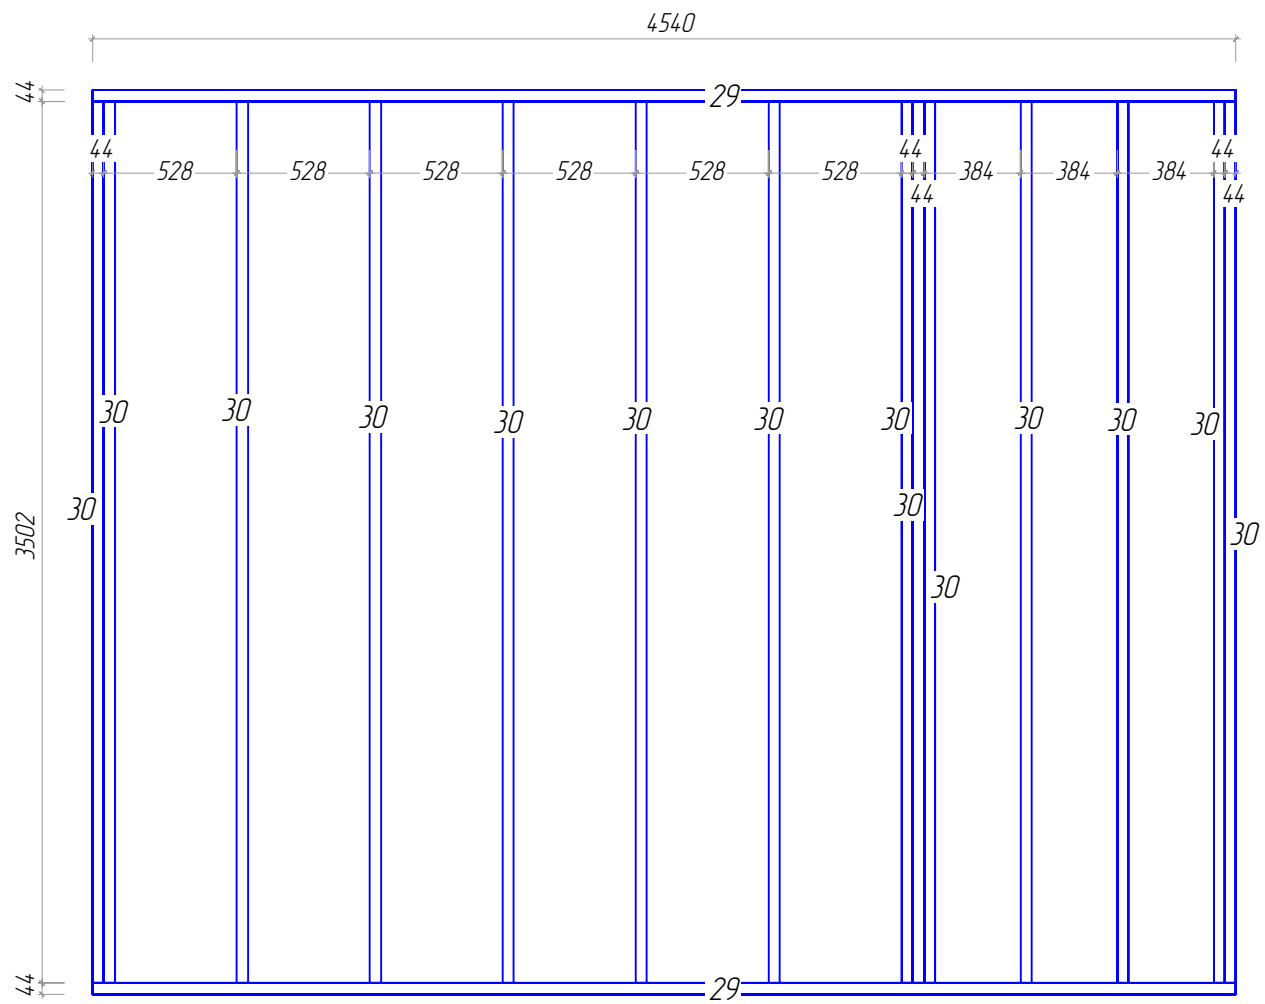

5000

Elza 44 3.8x4.75

D

E

Elza 44 3.8x4.75

Elza 44 3.8x4.75

Elza 44 3.8x4.75

$\frac{B-B}{M 1:5}$

Elza 44 3.8x4.75

План лаг

Elza 44 3.8x4.75

План досок пола

Elza 44 3.8x4.75

№	Elza 44 3.8x4.75	Кол.	Сечен. (мм)	Длина (мм)
1		2	44x66.5	544mm
2		3	44x66.5	358mm
3		1	44x67.5	3800mm
4		1	44x67.5	2436mm
5		1	44x67.5	2436mm
6		1	44x67.5	494mm
7		1	44x135	5000mm
8		1	44x135	5000mm
9		6+1	44x135	4750mm
10		2	44x135	4750mm
11		2	44x135	4590mm
12		2	44x135	4230mm
13		2	44x135	3870mm

№	Elza 44 3.8x4.75	Кол.	Сечен. (мм)	Длина (мм)
29		2	44x68	4540mm
30		14	44x68	3502mm
31		4	44x140	5000mm
32		1	44x140	5000mm
33		4	18x95	2500mm
34		88+1	20x115	2147mm
35		31+1	20x115	3214mm
36		3	42x70	1892mm
37		2	42x70	1892mm
38		7+1	18x120	1242mm
39		22	18x120	1196mm
40		4	18x120	2197mm
41		2	18x20	3512mm

№	<i>Elza 44 3.8x4.75</i>	Кол.	Сечен. (мм)	Длина (мм)
42		2	18x20	3218mm
43		4	18x58	2192mm
44		2	28x34	5000mm
45		2	18x58	1251mm
46		2	18x58	393mm
47		2	18x58	93mm
48		2	18x120	120mm
W-1		2		
	<p>Door Tur La porte</p> <p><b>1958x870 mm</b></p>	1		
	<p>Window Fenetre Fenster</p> <p><b>1080x720 mm</b></p>	1		