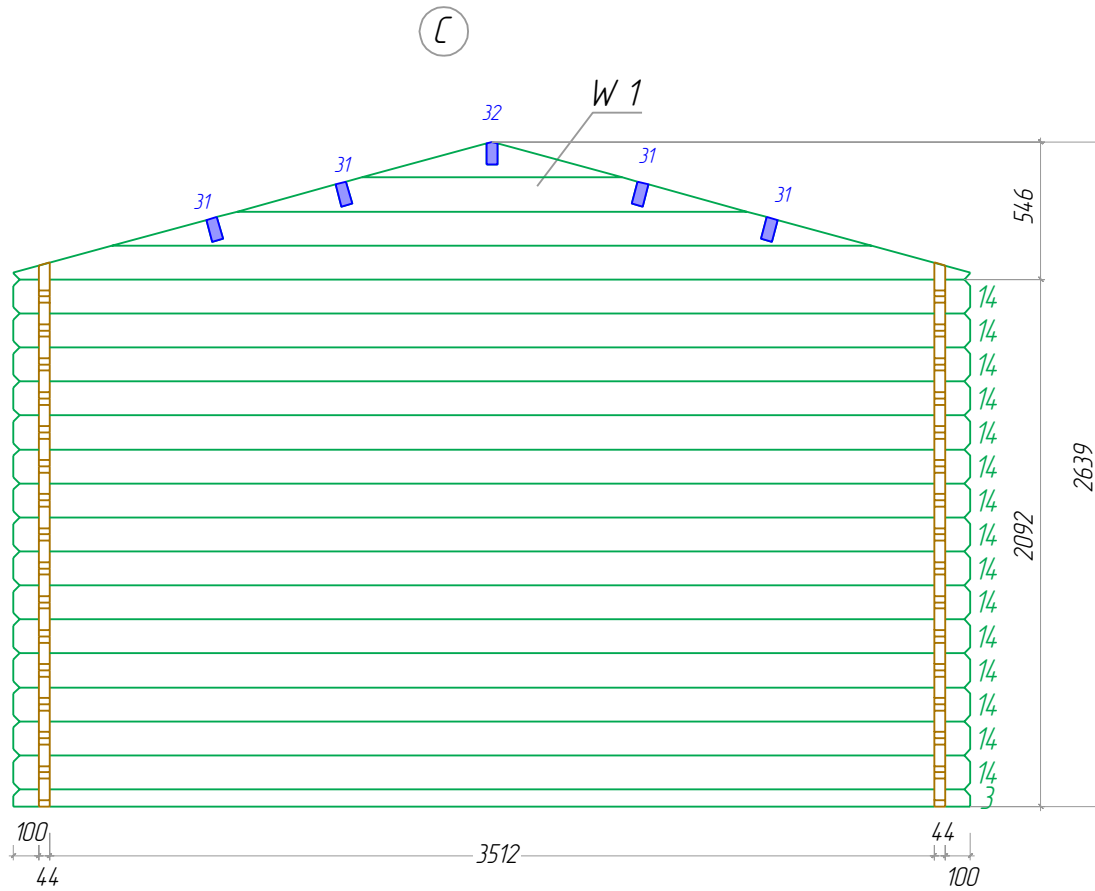

*Elza 44 3.8x4.75*

*Elza 44 3.8x4.75*

*Elza 44 3.8x4.75*

Elza 44 3.8x4.75

A

5000

Elza 44 3.8x4.75

B

5000

Elza 44 3.8x4.75

D

E

Elza 44 3.8x4.75

Elza 44 3.8x4.75

Elza 44 3.8x4.75

$\frac{B-B}{M 1:5}$

Elza 44 3.8x4.75

План лаг

Elza 44 3.8x4.75

План досок пола

Elza 44 3.8x4.75

№	Elza 44 3.8x4.75	Кол.	Сечен. (мм)	Длина (мм)
1		2	44x66.5	544mm
2		3	44x66.5	358mm
3		1	44x67.5	3800mm
4		1	44x67.5	2436mm
5		1	44x67.5	2436mm
6		1	44x67.5	494mm
7		1	44x135	5000mm
8		1	44x135	5000mm
9		6+1	44x135	4750mm
10		2	44x135	4750mm
11		2	44x135	4590mm
12		2	44x135	4230mm
13		2	44x135	3870mm

№	<i>Elza 44 3.8x4.75</i>	Кол.	Сечен. (мм)	Длина (мм)
42		2	18x20	3218mm
43		4	18x58	2192mm
44		2	28x34	5000mm
45		2	18x58	1251mm
46		2	18x58	393mm
47		2	18x58	93mm
48		2	18x120	120mm
W-1		2		
	<p>Door Tur La porte</p> <p><b>1958x870 mm</b></p>	1		
	<p>Window Fenetre Fenster</p> <p><b>1080x720 mm</b></p>	1		