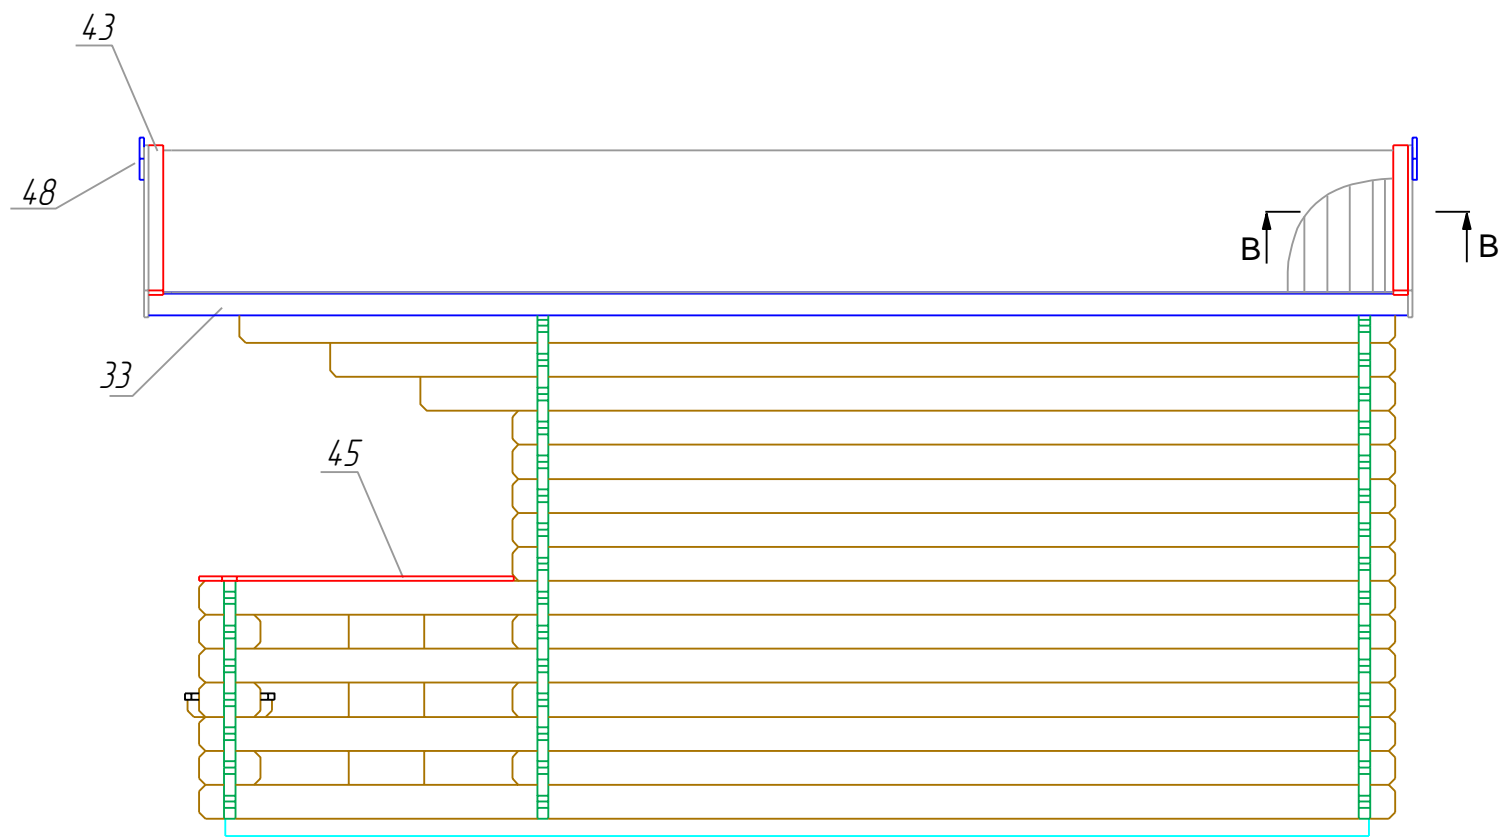

5000

Elza 44 3.8x4.75

D

E

Elza 44 3.8x4.75

Elza 44 3.8x4.75

Elza 44 3.8x4.75

$\frac{B-B}{M 1:5}$

Elza 44 3.8x4.75

План лаг

Elza 44 3.8x4.75

План досок пола

Elza 44 3.8x4.75

№	Elza 44 3.8x4.75	Кол.	Сечен. (мм)	Длина (мм)
1		2	44x66.5	544mm
2		3	44x66.5	358mm
3		1	44x67.5	3800mm
4		1	44x67.5	2436mm
5		1	44x67.5	2436mm
6		1	44x67.5	494mm
7		1	44x135	5000mm
8		1	44x135	5000mm
9		6+1	44x135	4750mm
10		2	44x135	4750mm
11		2	44x135	4590mm
12		2	44x135	4230mm
13		2	44x135	3870mm

№	Elza 44 3.8x4.75	Кол.	Сечен. (мм)	Длина (мм)
29		2	44x68	4540mm
30		14	44x68	3502mm
31		4	44x140	5000mm
32		1	44x140	5000mm
33		4	18x95	2500mm
34		88+1	20x115	2147mm
35		31+1	20x115	3214mm
36		3	42x70	1892mm
37		2	42x70	1892mm
38		7+1	18x120	1242mm
39		22	18x120	1196mm
40		4	18x120	2197mm
41		2	18x20	3512mm

№	<i>Elza 44 3.8x4.75</i>	Кол.	Сечен. (мм)	Длина (мм)
42		2	18x20	3218mm
43		4	18x58	2192mm
44		2	28x34	5000mm
45		2	18x58	1251mm
46		2	18x58	393mm
47		2	18x58	93mm
48		2	18x120	120mm
W-1		2		
	<p>Door Tur La porte</p> <p><b>1958x870 mm</b></p>	1		
	<p>Window Fenetre Fenster</p> <p><b>1080x720 mm</b></p>	1		