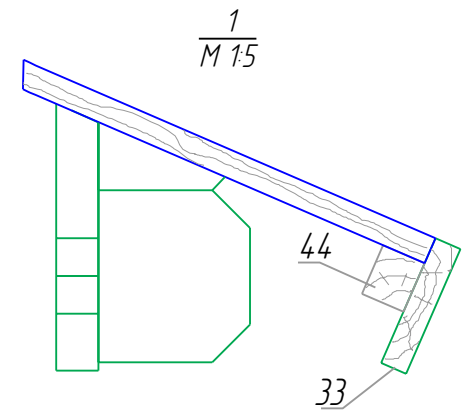

5000

Elza 44 3.8x4.75

D

E

Elza 44 3.8x4.75

Elza 44 3.8x4.75

Elza 44 3.8x4.75

$\frac{B-B}{M 1:5}$

Elza 44 3.8x4.75

План лаг

Elza 44 3.8x4.75

План досок пола

Elza 44 3.8x4.75

№	Elza 44 3.8x4.75	Кол.	Сечен. (мм)	Длина (мм)
1		2	44x66.5	544mm
2		3	44x66.5	358mm
3		1	44x67.5	3800mm
4		1	44x67.5	2436mm
5		1	44x67.5	2436mm
6		1	44x67.5	494mm
7		1	44x135	5000mm
8		1	44x135	5000mm
9		6+1	44x135	4750mm
10		2	44x135	4750mm
11		2	44x135	4590mm
12		2	44x135	4230mm
13		2	44x135	3870mm

№	Elza 44 3.8x4.75	Кол.	Сечен. (мм)	Длина (мм)
29		2	44x68	4540mm
30		14	44x68	3502mm
31		4	44x140	5000mm
32		1	44x140	5000mm
33		4	18x95	2500mm
34		88+1	20x115	2147mm
35		31+1	20x115	3214mm
36		3	42x70	1892mm
37		2	42x70	1892mm
38		7+1	18x120	1242mm
39		22	18x120	1196mm
40		4	18x120	2197mm
41		2	18x20	3512mm

№	<i>Elza 44 3.8x4.75</i>	Кол.	Сечен. (мм)	Длина (мм)
42		2	18x20	3218mm
43		4	18x58	2192mm
44		2	28x34	5000mm
45		2	18x58	1251mm
46		2	18x58	393mm
47		2	18x58	93mm
48		2	18x120	120mm
W-1		2		
	<p>Door Tur La porte</p> <p><b>1958x870 mm</b></p>	1		
	<p>Window Fenetre Fenster</p> <p><b>1080x720 mm</b></p>	1		