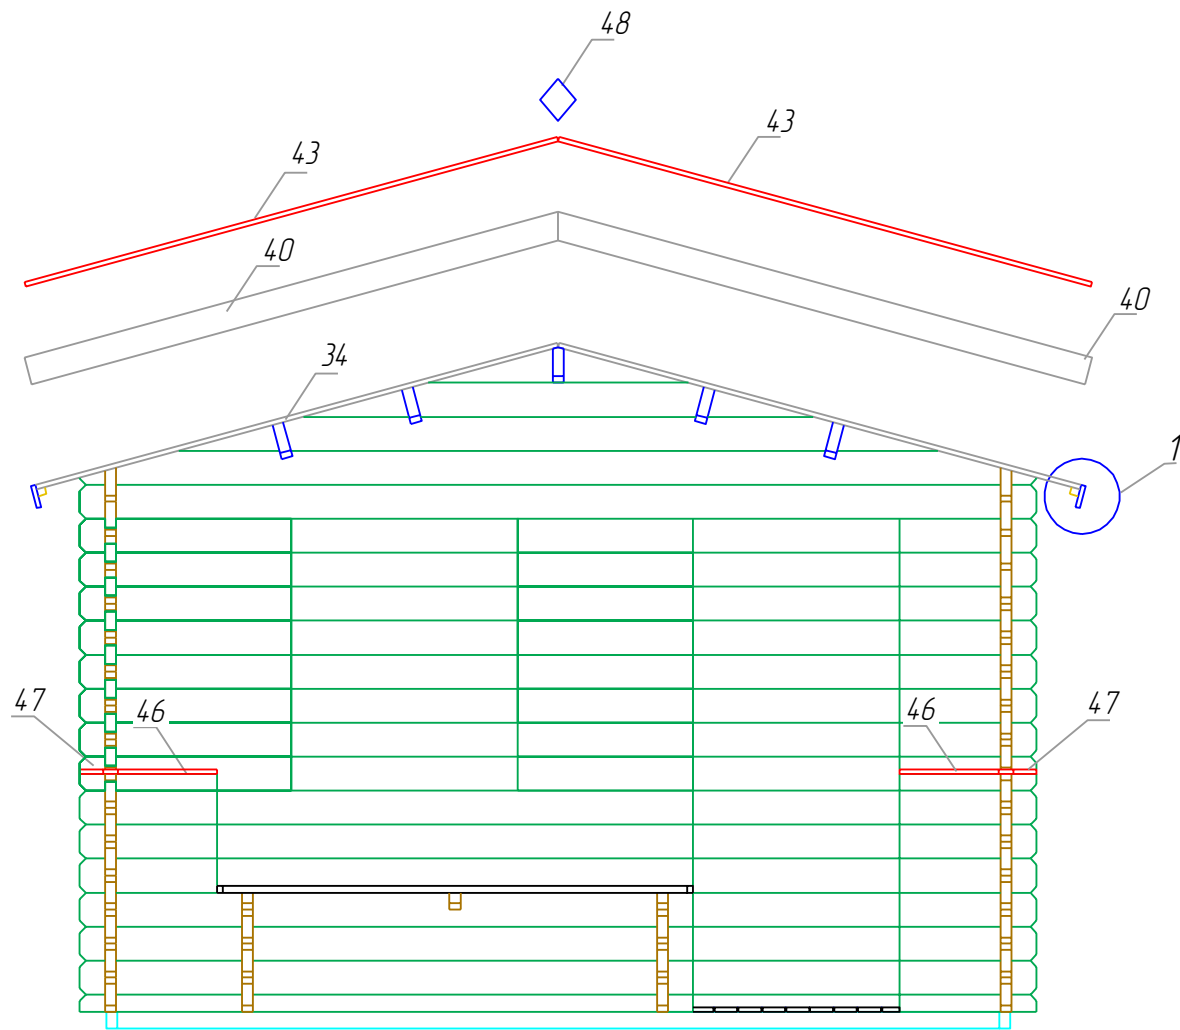

5000

Elza 44 3.8x4.75

D

E

Elza 44 3.8x4.75

Elza 44 3.8x4.75

Elza 44 3.8x4.75

$\frac{B-B}{M 1:5}$

Elza 44 3.8x4.75

План лаг

Elza 44 3.8x4.75

План досок пола

Elza 44 3.8x4.75

№	Elza 44 3.8x4.75	Кол.	Сечен. (мм)	Длина (мм)
1		2	44x66.5	544mm
2		3	44x66.5	358mm
3		1	44x67.5	3800mm
4		1	44x67.5	2436mm
5		1	44x67.5	2436mm
6		1	44x67.5	494mm
7		1	44x135	5000mm
8		1	44x135	5000mm
9		6+1	44x135	4750mm
10		2	44x135	4750mm
11		2	44x135	4590mm
12		2	44x135	4230mm
13		2	44x135	3870mm

№	Elza 44 3.8x4.75	Кол.	Сечен. (мм)	Длина (мм)
29		2	44x68	4540mm
30		14	44x68	3502mm
31		4	44x140	5000mm
32		1	44x140	5000mm
33		4	18x95	2500mm
34		88+1	20x115	2147mm
35		31+1	20x115	3214mm
36		3	42x70	1892mm
37		2	42x70	1892mm
38		7+1	18x120	1242mm
39		22	18x120	1196mm
40		4	18x120	2197mm
41		2	18x20	3512mm

№	<i>Elza 44 3.8x4.75</i>	Кол.	Сечен. (мм)	Длина (мм)
42		2	18x20	3218mm
43		4	18x58	2192mm
44		2	28x34	5000mm
45		2	18x58	1251mm
46		2	18x58	393mm
47		2	18x58	93mm
48		2	18x120	120mm
W-1		2		
	<p>Door Tur La porte</p> <p><b>1958x870 mm</b></p>	1		
	<p>Window Fenetre Fenster</p> <p><b>1080x720 mm</b></p>	1		