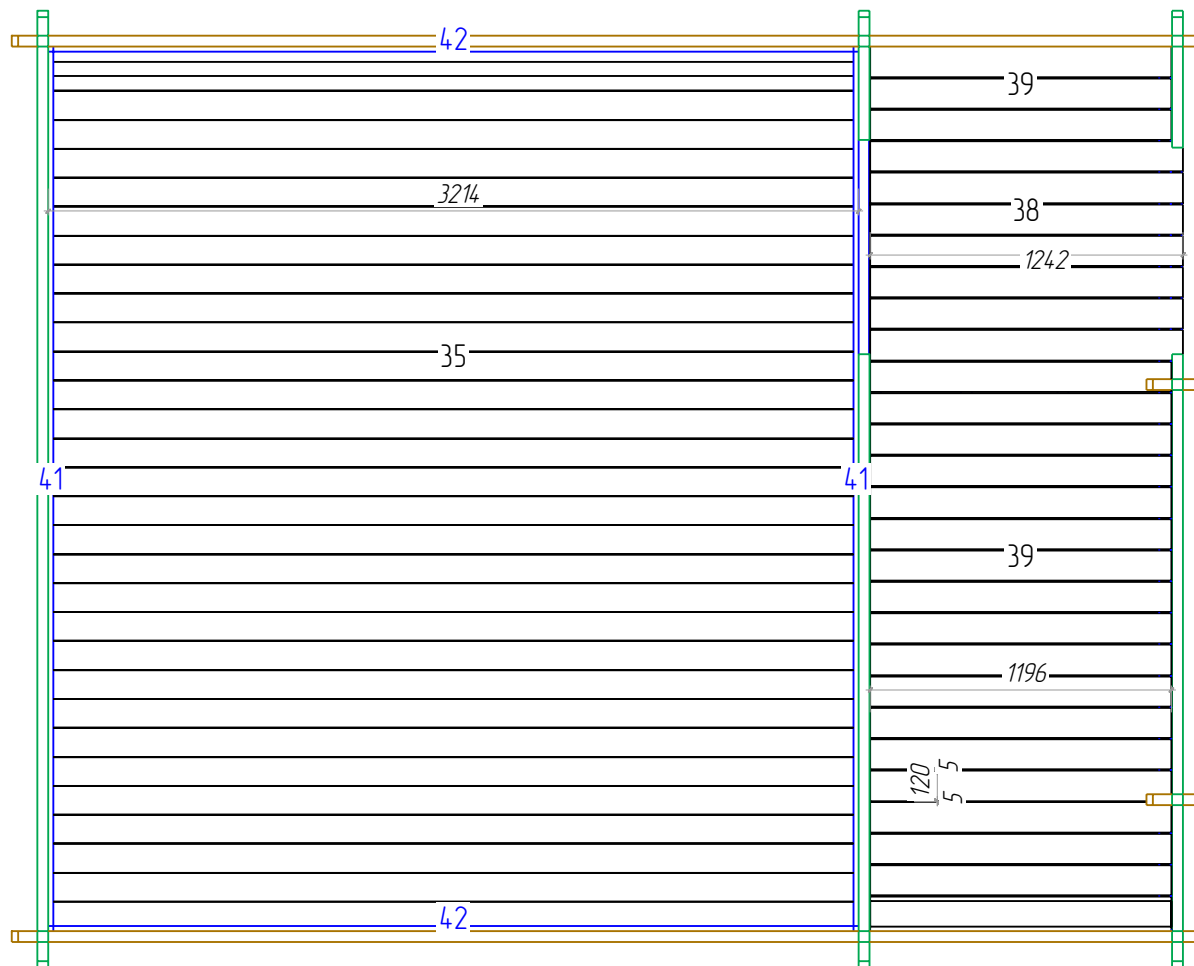

5000

Elza 44 3.8x4.75

D

E

Elza 44 3.8x4.75

Elza 44 3.8x4.75

Elza 44 3.8x4.75

$\frac{B-B}{M 1:5}$

Elza 44 3.8x4.75

План лаг

Elza 44 3.8x4.75

План досок пола

Elza 44 3.8x4.75

№	Elza 44 3.8x4.75	Кол.	Сечен. (мм)	Длина (мм)
1		2	44x66.5	544mm
2		3	44x66.5	358mm
3		1	44x67.5	3800mm
4		1	44x67.5	2436mm
5		1	44x67.5	2436mm
6		1	44x67.5	494mm
7		1	44x135	5000mm
8		1	44x135	5000mm
9		6+1	44x135	4750mm
10		2	44x135	4750mm
11		2	44x135	4590mm
12		2	44x135	4230mm
13		2	44x135	3870mm

№	Elza 44 3.8x4.75	Кол.	Сечен. (мм)	Длина (мм)
29		2	44x68	4540mm
30		14	44x68	3502mm
31		4	44x140	5000mm
32		1	44x140	5000mm
33		4	18x95	2500mm
34		88+1	20x115	2147mm
35		31+1	20x115	3214mm
36		3	42x70	1892mm
37		2	42x70	1892mm
38		7+1	18x120	1242mm
39		22	18x120	1196mm
40		4	18x120	2197mm
41		2	18x20	3512mm

№	<i>Elza 44 3.8x4.75</i>	Кол.	Сечен. (мм)	Длина (мм)
42		2	18x20	3218mm
43		4	18x58	2192mm
44		2	28x34	5000mm
45		2	18x58	1251mm
46		2	18x58	393mm
47		2	18x58	93mm
48		2	18x120	120mm
W-1		2		
	<p>Door Tur La porte</p> <p><b>1958x870 mm</b></p>	1		
	<p>Window Fenetre Fenster</p> <p><b>1080x720 mm</b></p>	1		