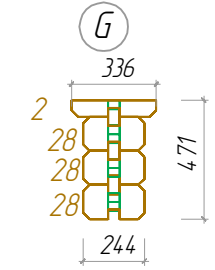

5000

Elza 44 3.8x4.75

D

E

Elza 44 3.8x4.75

Elza 44 3.8x4.75

Elza 44 3.8x4.75

$\frac{B-B}{M 1:5}$

Elza 44 3.8x4.75

План лаг

Elza 44 3.8x4.75

План досок пола

Elza 44 3.8x4.75

№	Elza 44 3.8x4.75	Кол.	Сечен. (мм)	Длина (мм)
1		2	44x66.5	544mm
2		3	44x66.5	358mm
3		1	44x67.5	3800mm
4		1	44x67.5	2436mm
5		1	44x67.5	2436mm
6		1	44x67.5	494mm
7		1	44x135	5000mm
8		1	44x135	5000mm
9		6+1	44x135	4750mm
10		2	44x135	4750mm
11		2	44x135	4590mm
12		2	44x135	4230mm
13		2	44x135	3870mm

№	Elza 44 3.8x4.75	Кол.	Сечен. (мм)	Длина (мм)
14		16	44x135	3800mm
16		16	44x135	3506mm
18		6	44x135	2436mm
19		1	44x135	2436mm
20		1	44x135	2436mm
21		1	44x135	2436mm
24		8	44x135	930mm
25		8	44x135	786mm
26		14	44x135	494mm
27		6	44x135	300mm
28		13	44x135	244mm
49		9	44x135	544mm
50		1	44x67.5	544mm

№	<i>Elza 44 3.8x4.75</i>	Кол.	Сечен. (мм)	Длина (мм)
42		2	18x20	3218mm
43		4	18x58	2192mm
44		2	28x34	5000mm
45		2	18x58	1251mm
46		2	18x58	393mm
47		2	18x58	93mm
48		2	18x120	120mm
W-1		2		
	<p>Door Tur La porte</p> <p><b>1958x870 mm</b></p>	1		
	<p>Window Fenetre Fenster</p> <p><b>1080x720 mm</b></p>	1		