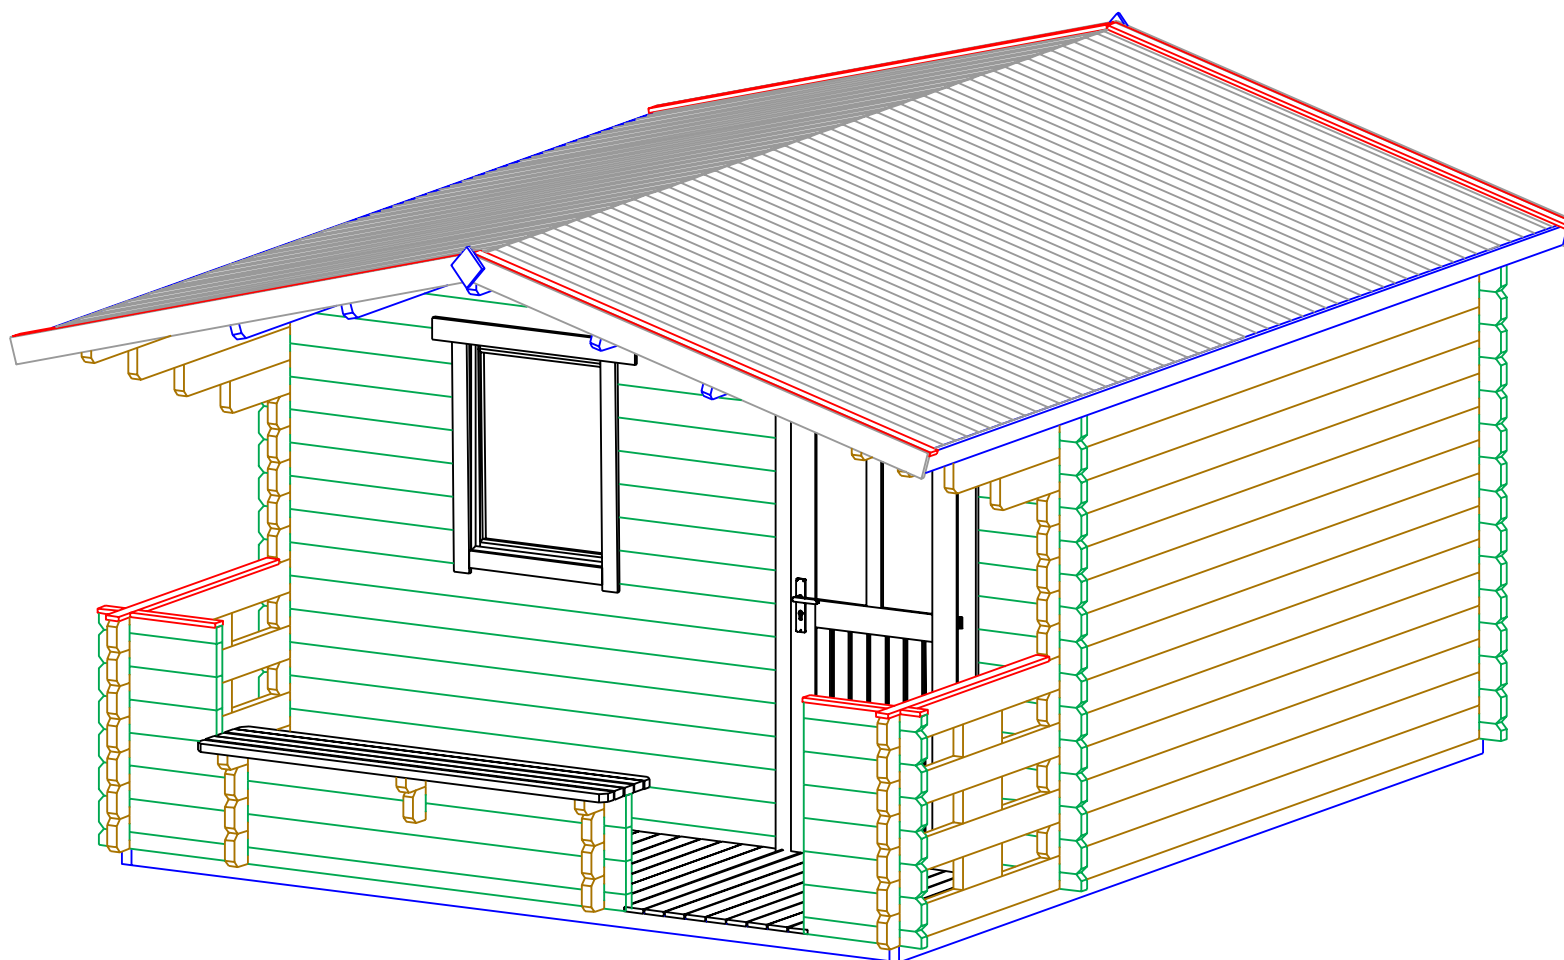

*Elza 44 3.8x4.75*

*Elza 44 3.8x4.75*

*Elza 44 3.8x4.75*

Elza 44 3.8x4.75

A

5000

Elza 44 3.8x4.75

B

5000

Elza 44 3.8x4.75

D

E

Elza 44 3.8x4.75

Elza 44 3.8x4.75

Elza 44 3.8x4.75

$\frac{B-B}{M 1:5}$

Elza 44 3.8x4.75

План лаг

Elza 44 3.8x4.75

План досок пола

Elza 44 3.8x4.75

№	Elza 44 3.8x4.75	Кол.	Сечен. (мм)	Длина (мм)
1		2	44x66.5	544mm
2		3	44x66.5	358mm
3		1	44x67.5	3800mm
4		1	44x67.5	2436mm
5		1	44x67.5	2436mm
6		1	44x67.5	494mm
7		1	44x135	5000mm
8		1	44x135	5000mm
9		6+1	44x135	4750mm
10		2	44x135	4750mm
11		2	44x135	4590mm
12		2	44x135	4230mm
13		2	44x135	3870mm

№	<i>Elza 44 3.8x4.75</i>	Кол.	Сечен. (мм)	Длина (мм)
42		2	18x20	3218mm
43		4	18x58	2192mm
44		2	28x34	5000mm
45		2	18x58	1251mm
46		2	18x58	393mm
47		2	18x58	93mm
48		2	18x120	120mm
W-1		2		
	<p>Door Tur La porte</p> <p><b>1958x870 mm</b></p>	1		
	<p>Window Fenetre Fenster</p> <p><b>1080x720 mm</b></p>	1		