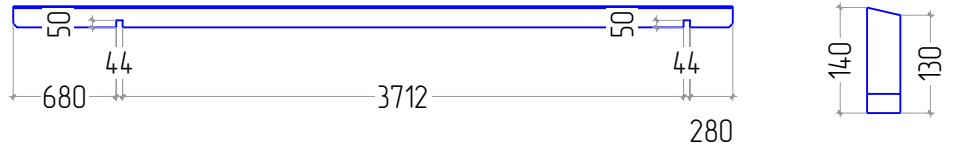

W
 NR: A 11
 PSC: 8
 B/H: 44mm/135mm
 L: 610mm

W
 NR: B 12
 PSC: 1
 B/H: 44mm/68mm
 L: 5000mm

W
 NR: B 14
 PSC: 15
 B/H: 44mm/135mm
 L: 5000mm

DIEGO 44 5X4

<p>W NR: C 19 PSC: 1 B/H: 44mm/135mm L: 4760mm</p>	
<p>W NR: C 20 PSC: 1 B/H: 44mm/135mm L: 4387mm</p>	
<p>W NR: C 21 PSC: 1 B/H: 44mm/135mm L: 4193mm</p>	
<p>W NR: C 22 PSC: 12 B/H: 44mm/135mm L: 4000mm</p>	
<p>W NR: D 23 PSC: 1 B/H: 44mm/135mm L: 4760mm</p>	
<p>W NR: D 24 PSC: 6 B/H: 44mm/135mm L: 4000mm</p>	
<p>W NR: D 25 PSC: 1 B/H: 44mm/135mm L: 1687mm</p>	
<p>W NR: D 26 PSC: 1 B/H: 44mm/135mm L: 1493mm</p>	
<p>W NR: D 27 PSC: 14 B/H: 44mm/135mm L: 1300mm</p>	
<p>W NR: A PSC: 1</p>	
<p>W NR: B PSC: 1</p>	

STAGE 3

Door

PSC: 1
B/H: 870mm/1958mm

Window

PSC: 2
B/H: 1400mm/1080mm

STAGE 4

R

NR: 30
PSC: 3
B/H: 44mm/140mm
L: 4760mm

R

NR: 33
PSC: 4
B/H: 18mm/95mm
L: 2380mm

R

NR: 36
PSC: 4
B/H: 18mm/120mm
L: 2703mm

R

NR: 41
PSC: 4
B/H: 18mm/58mm
L: 2698mm

R

NR: 42
PSC: 4
B/H: 28mm/34mm
L: 2380mm