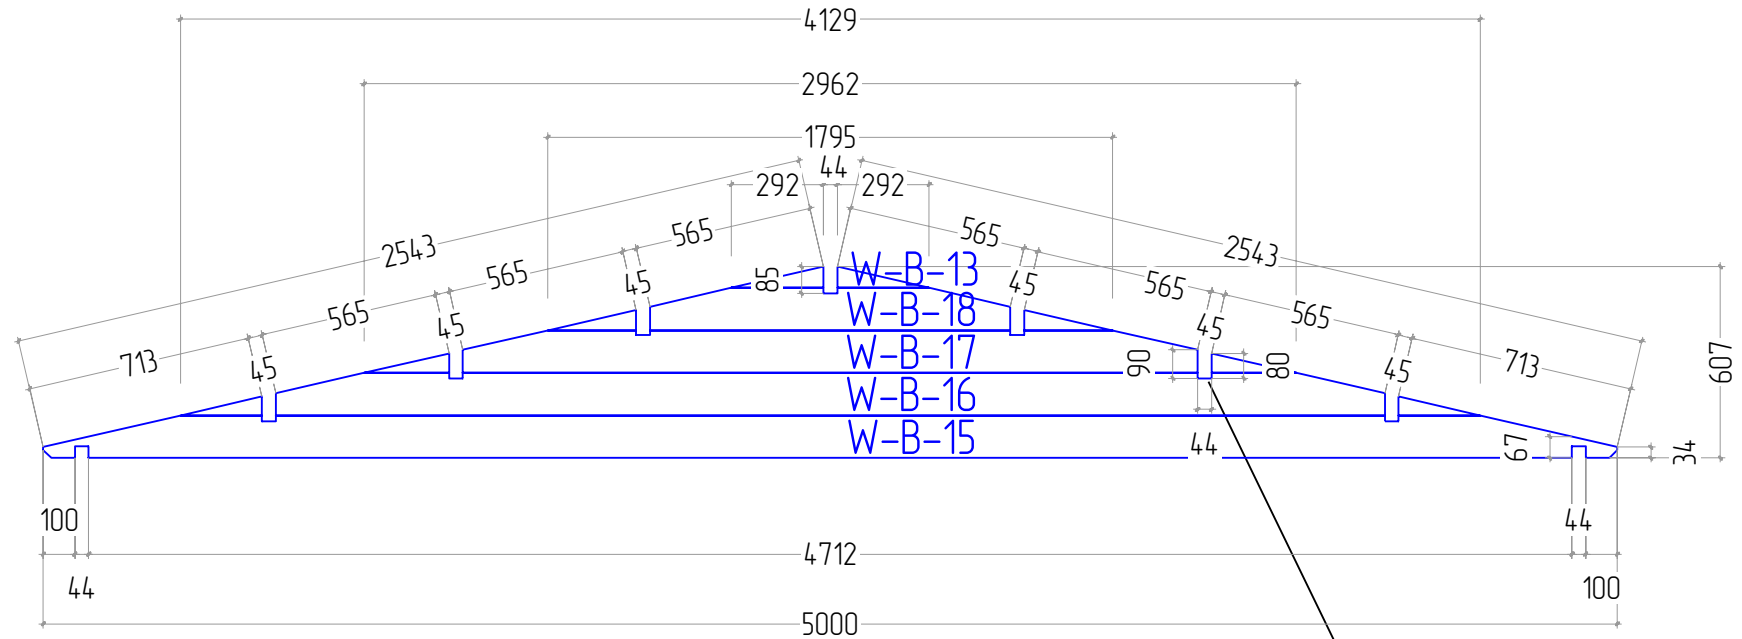

R

NR: 33
PSC: 4
B/H: 18mm/95mm
L: 2380mm

R

NR: 36
PSC: 4
B/H: 18mm/120mm
L: 2703mm

R

NR: 41
PSC: 4
B/H: 18mm/58mm
L: 2698mm

R

NR: 42
PSC: 4
B/H: 28mm/34mm
L: 2380mm

W-A

Размеры пазов
под дощевые прогоны идентичны

W-B

Размеры пазов
под боковые прогоны идентичны

<p>R NR: 43 PSC: 2 B/H: 18mm/120mm L: 120mm</p>	
<p>STAGE 7</p>	
<p>F NR: 35 PSC: 42 B/H: 20mm/115mm L: 3708mm</p>	
<p>F NR: 37 PSC: 1 B/H: 18mm/20mm L: 4712mm</p>	
<p>F NR: 38 PSC: 2 B/H: 18mm/20mm L: 3712mm</p>	
<p>F NR: 39 PSC: 1 B/H: 18mm/20mm L: 3067mm</p>	
<p>F NR: 40 PSC: 1 B/H: 18mm/20mm L: 689mm</p>	
<p>STAGE 8</p>	
<p>NR: 44 PSC: 4 B/H: 28mm/34mm L: 1900mm</p>	