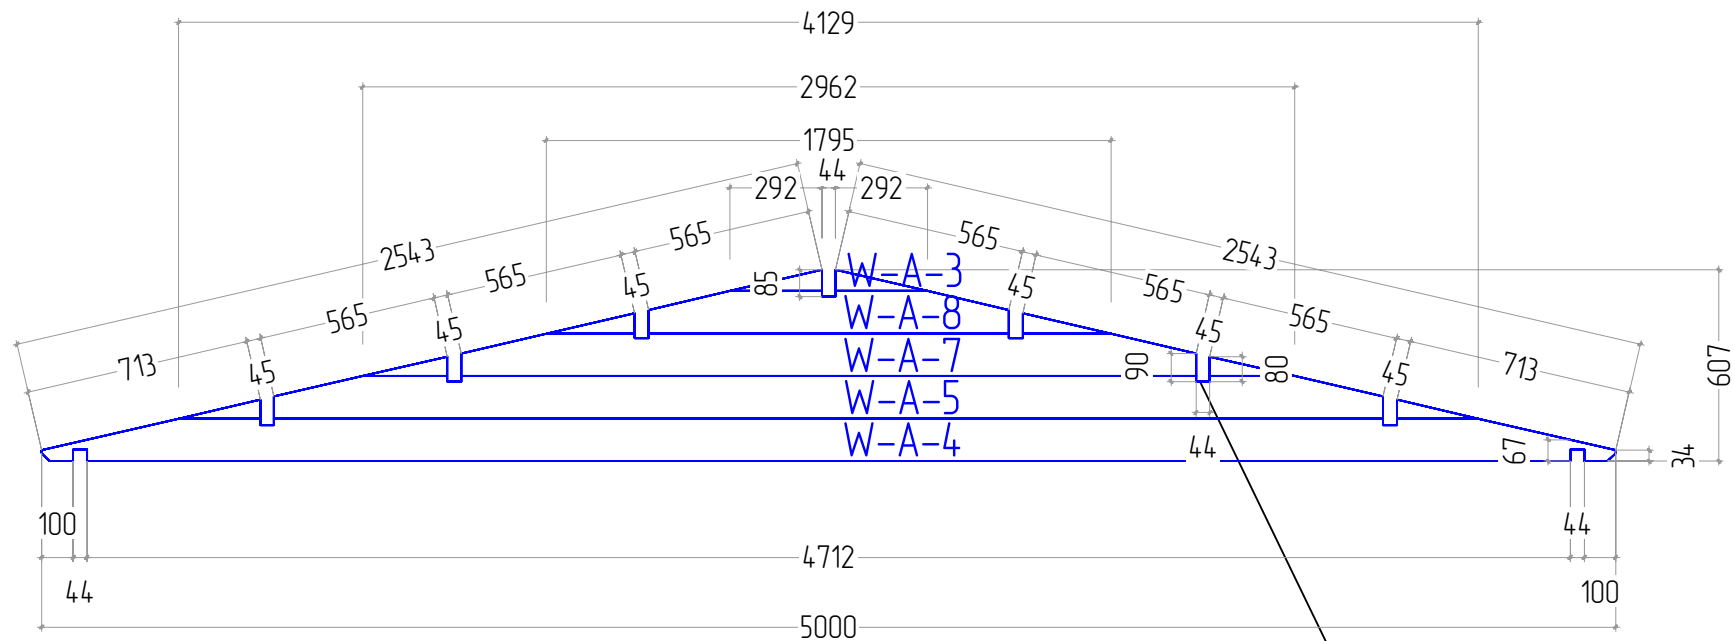

R

NR: 31
PSC: 1
B/H: 44mm/140mm
L: 4760mm

R

NR: 32
PSC: 3
B/H: 44mm/140mm
L: 4760mm

STAGE 5

R

NR: 34
PSC: 85
B/H: 20mm/115mm
L: 2675mm

STAGE 6

R

NR: 33
PSC: 4
B/H: 18mm/95mm
L: 2380mm

R

NR: 36
PSC: 4
B/H: 18mm/120mm
L: 2703mm

R

NR: 41
PSC: 4
B/H: 18mm/58mm
L: 2698mm

R

NR: 42
PSC: 4
B/H: 28mm/34mm
L: 2380mm

W-A

Размеры пазов
под дощевые прогоны идентичны

W-B

Размеры пазов
под боковые прогоны идентичны

<p>R NR: 43 PSC: 2 B/H: 18mm/120mm L: 120mm</p>	
<p>STAGE 7</p>	
<p>F NR: 35 PSC: 42 B/H: 20mm/115mm L: 3708mm</p>	
<p>F NR: 37 PSC: 1 B/H: 18mm/20mm L: 4712mm</p>	
<p>F NR: 38 PSC: 2 B/H: 18mm/20mm L: 3712mm</p>	
<p>F NR: 39 PSC: 1 B/H: 18mm/20mm L: 3067mm</p>	
<p>F NR: 40 PSC: 1 B/H: 18mm/20mm L: 689mm</p>	
<p>STAGE 8</p>	
<p>NR: 44 PSC: 4 B/H: 28mm/34mm L: 1900mm</p>	