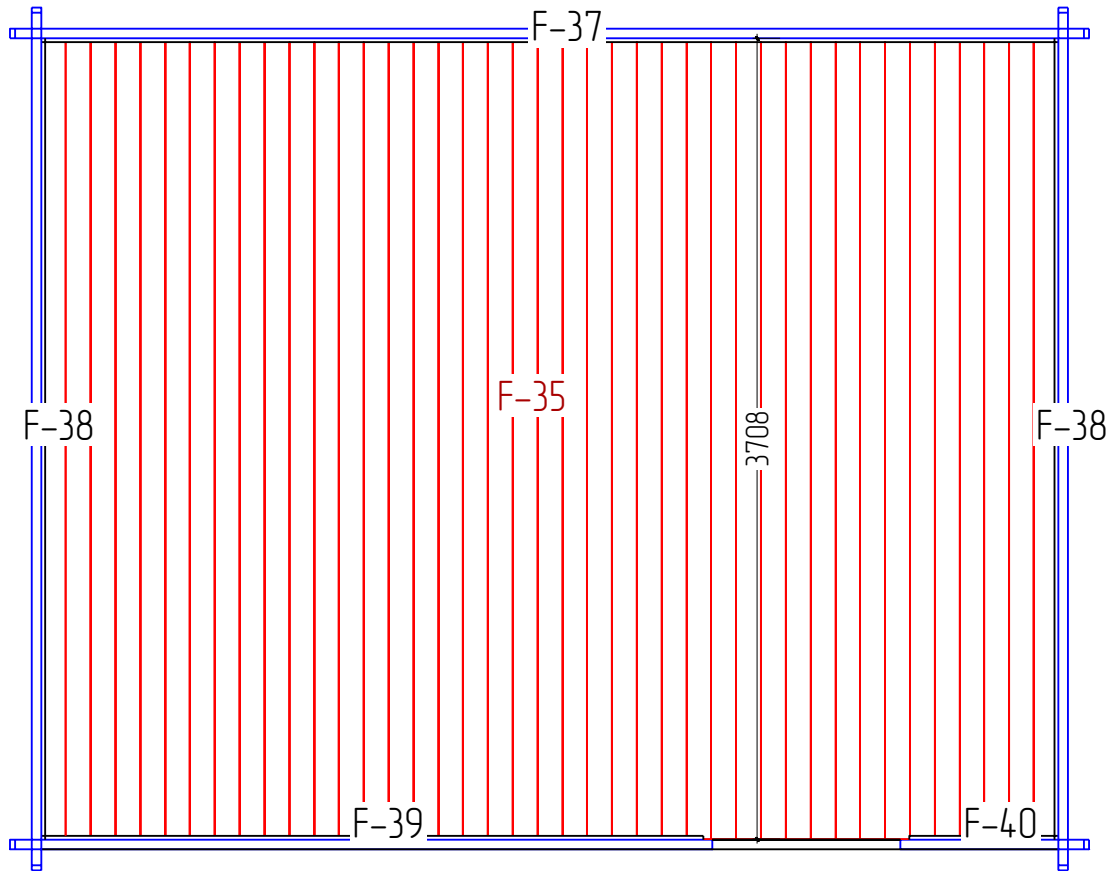

STAGE 6

DIEGO 44 5X4

B-B

STAGE 7

DIEGO 44 5X4

STAGE 1

F
 NR: 28
 PSC: 9
 B/H: 44mm/68mm
 L: 4712mm

F
 NR: 29
 PSC: 2
 B/H: 44mm/68mm
 L: 3800mm

STAGE 2

W
 NR: A 1
 PSC: 1
 B/H: 44mm/68mm
 L: 3254mm

W
 NR: A 2
 PSC: 1
 B/H: 44mm/68mm
 L: 876mm

W
 NR: A 6
 PSC: 6
 B/H: 44mm/135mm
 L: 3254mm

W
 NR: A 9
 PSC: 8
 B/H: 44mm/135mm
 L: 1244mm

W
 NR: A 10
 PSC: 14
 B/H: 44mm/135mm
 L: 876mm

W
 NR: A 11
 PSC: 8
 B/H: 44mm/135mm
 L: 610mm

W
 NR: B 12
 PSC: 1
 B/H: 44mm/68mm
 L: 5000mm

W
 NR: B 14
 PSC: 15
 B/H: 44mm/135mm
 L: 5000mm

DIEGO 44 5X4

<p>W NR: C 19 PSC: 1 B/H: 44mm/135mm L: 4760mm</p>	
<p>W NR: C 20 PSC: 1 B/H: 44mm/135mm L: 4387mm</p>	
<p>W NR: C 21 PSC: 1 B/H: 44mm/135mm L: 4193mm</p>	
<p>W NR: C 22 PSC: 12 B/H: 44mm/135mm L: 4000mm</p>	
<p>W NR: D 23 PSC: 1 B/H: 44mm/135mm L: 4760mm</p>	
<p>W NR: D 24 PSC: 6 B/H: 44mm/135mm L: 4000mm</p>	
<p>W NR: D 25 PSC: 1 B/H: 44mm/135mm L: 1687mm</p>	
<p>W NR: D 26 PSC: 1 B/H: 44mm/135mm L: 1493mm</p>	
<p>W NR: D 27 PSC: 14 B/H: 44mm/135mm L: 1300mm</p>	
<p>W NR: A PSC: 1</p>	
<p>W NR: B PSC: 1</p>	

W-A

Размеры пазов
под дощевые прогоны идентичны

W-B

Размеры пазов
под боковые прогоны идентичны

<p>R NR: 43 PSC: 2 B/H: 18mm/120mm L: 120mm</p>	
<p>STAGE 7</p>	
<p>F NR: 35 PSC: 42 B/H: 20mm/115mm L: 3708mm</p>	
<p>F NR: 37 PSC: 1 B/H: 18mm/20mm L: 4712mm</p>	
<p>F NR: 38 PSC: 2 B/H: 18mm/20mm L: 3712mm</p>	
<p>F NR: 39 PSC: 1 B/H: 18mm/20mm L: 3067mm</p>	
<p>F NR: 40 PSC: 1 B/H: 18mm/20mm L: 689mm</p>	
<p>STAGE 8</p>	
<p>NR: 44 PSC: 4 B/H: 28mm/34mm L: 1900mm</p>	