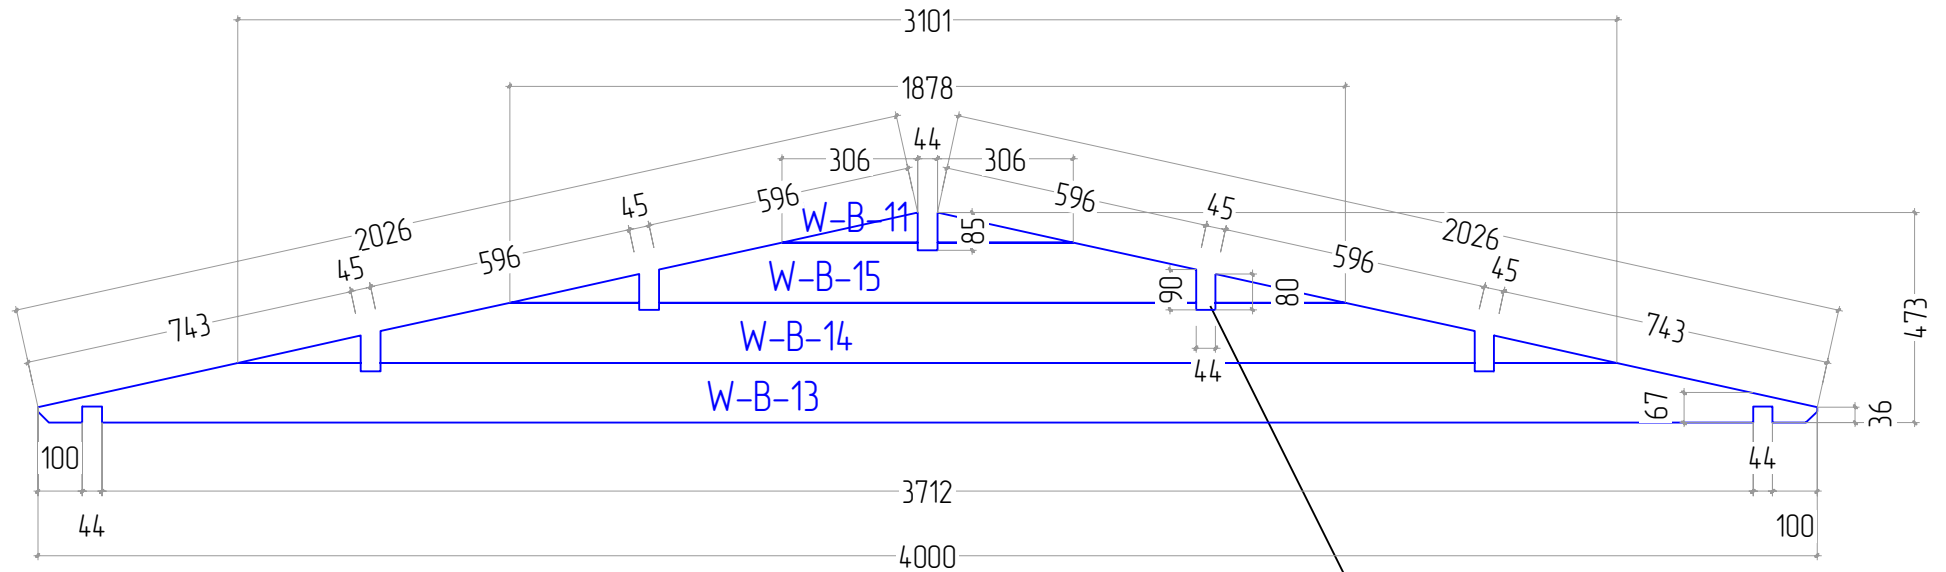

R

NR: 28  
PSC: 1  
B/H: 44mm/140mm  
L: 3760mm

R

NR: 29  
PSC: 2  
B/H: 44mm/140mm  
L: 3760mm

STAGE 5

R

NR: 31  
PSC: 67  
B/H: 20mm/115mm  
L: 2150mm

STAGE 6

R

NR: 30  
PSC: 4  
B/H: 18mm/95mm  
L: 1880mm

R

NR: 33  
PSC: 4  
B/H: 18mm/120mm  
L: 2178mm

R

NR: 38  
PSC: 4  
B/H: 28mm/34mm  
L: 1880mm

R

NR: 39  
PSC: 4  
B/H: 18mm/58mm  
L: 2173mm

# W-B

Размеры пазов  
под дощевые прогоны идентичны

<p>R NR: 40 PSC: 2 B/H: 18mm/120mm L: 120mm</p>	
<p>STAGE 7</p>	
<p>F NR: 32 PSC: 34 B/H: 20mm/115mm L: 2708mm</p>	
<p>F NR: 34 PSC: 1 B/H: 18mm/20mm L: 3712mm</p>	
<p>F NR: 35 PSC: 2 B/H: 18mm/20mm L: 2712mm</p>	
<p>F NR: 36 PSC: 1 B/H: 18mm/20mm L: 2373mm</p>	
<p>F NR: 37 PSC: 1 B/H: 18mm/20mm L: 383mm</p>	
<p>STAGE 8</p>	
<p>NR: 41 PSC: 4 B/H: 28mm/34mm L: 1900mm</p>	