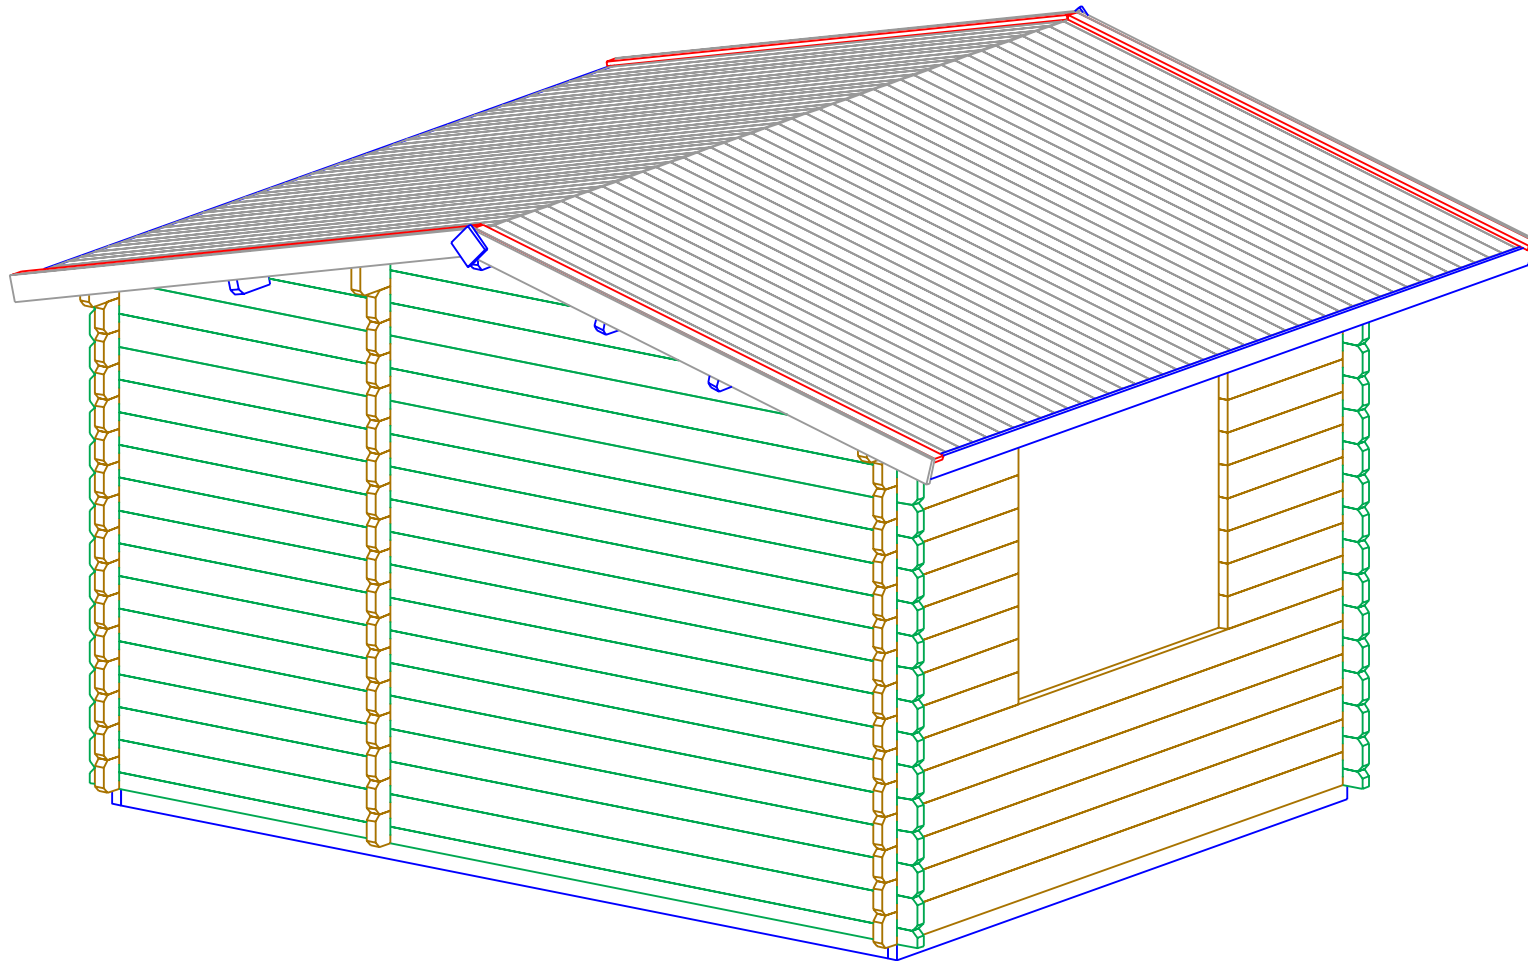

Anna 44 4.1x3.2

Anna 44 4.1x3.2

Anna 44 4.1x3.2

Аппа 44 4.1x3.2

План лаз

Аппа 44 4.1x3.2
План досок пола

№	Анна 44 4.1x3.2	Кол.	Сечен. (мм)	Длина (мм)
1		1	44x67,5	4100mm
2		1	44x67,5	4000mm
3		1	44x67,5	612mm
4		1	44x67,5	562mm
5		1	44x67,5	426mm
6		16+1	44x135	4100mm
8		1	44x135	4000mm
9		1	44x135	4000mm
10		1	44x135	4000mm
11		3	44x135	3550mm
13		36	44x135	3200mm
16		16	44x135	900mm
17		14	44x135	612mm

№	Анна 44 4.1x3.2	Кол.	Сечен. (мм)	Длина (мм)
18		14	44x135	562mm
19		14	44x135	426mm
20		8	44x68	3802mm
21		2	44x68	2990mm
22		3	44x140	4000mm
23		1	44x140	4000mm
24		2	18x95	4000mm
25		70+1	20x115	2309mm
26		34+1	20x115	2908mm
27		4	18x120	2357mm
28		4	18x20	2912mm
29		1	18x20	2466mm
30		1	18x20	1302mm

№	Anna 44 4.1x3.2	Кол.	Сечен. (мм)	Длина (мм)
34		1	18x20	239mm
35		1	18x20	107mm
36		2	18x20	375mm
31		4	18x58	2352mm
32		2	28x34	4000mm
33		2	18x120	120mm
W-1		2		

W-1