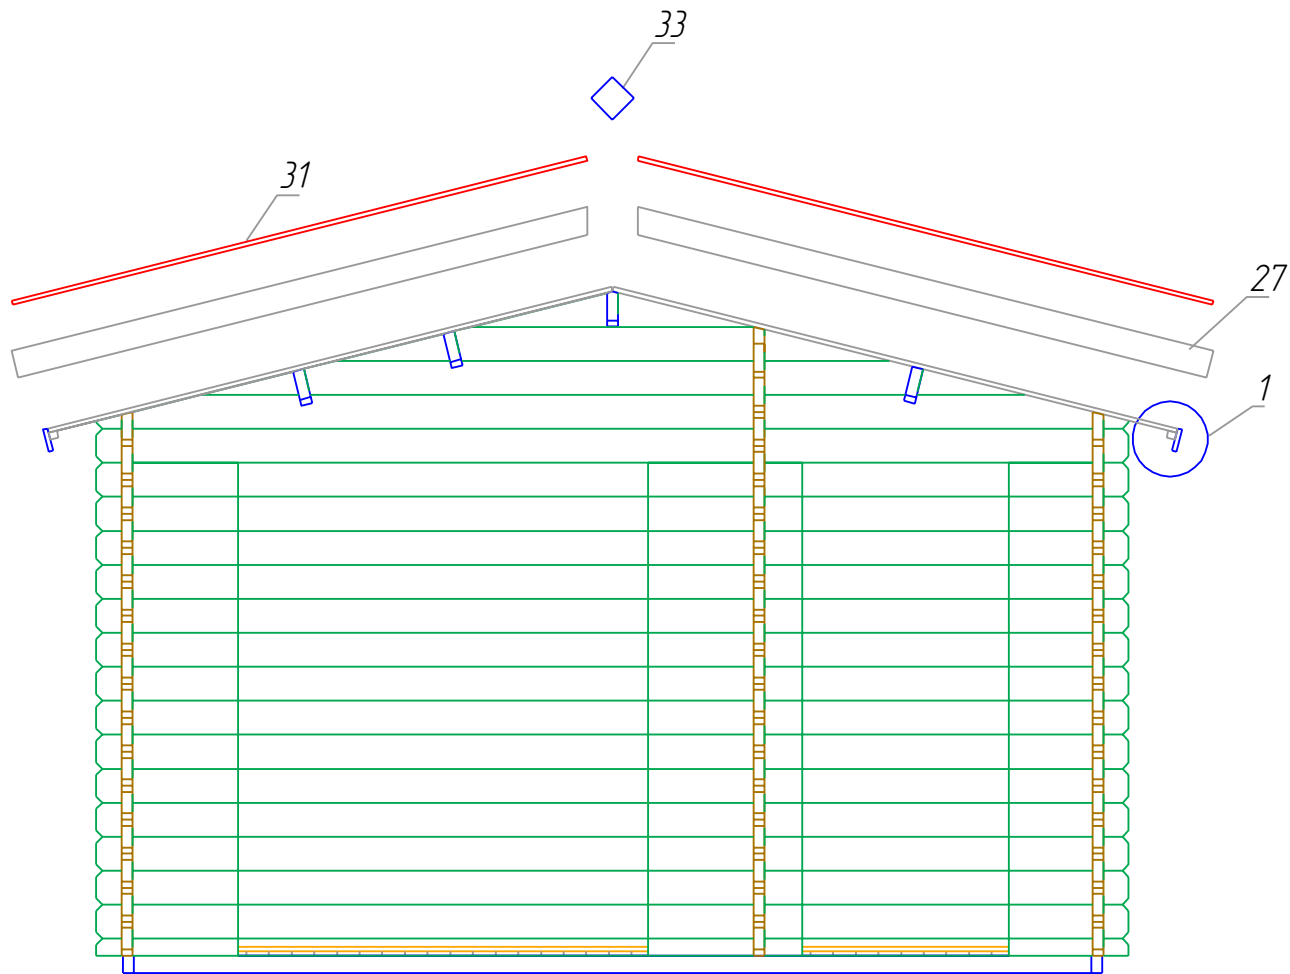

Anna 44 4.1x3.2

Anna 44 4.1x3.2

Anna 44 4.1x3.2

Аппа 44 4.1x3.2

План лаз

Аппа 44 4.1x3.2
План досок пола

№	Анна 44 4.1x3.2	Кол.	Сечен. (мм)	Длина (мм)
1		1	44x67,5	4100mm
2		1	44x67,5	4000mm
3		1	44x67,5	612mm
4		1	44x67,5	562mm
5		1	44x67,5	426mm
6		16+1	44x135	4100mm
8		1	44x135	4000mm
9		1	44x135	4000mm
10		1	44x135	4000mm
11		3	44x135	3550mm
13		36	44x135	3200mm
16		16	44x135	900mm
17		14	44x135	612mm

№	Анна 44 4.1x3.2	Кол.	Сечен. (мм)	Длина (мм)
18		14	44x135	562mm
19		14	44x135	426mm
20		8	44x68	3802mm
21		2	44x68	2990mm
22		3	44x140	4000mm
23		1	44x140	4000mm
24		2	18x95	4000mm
25		70+1	20x115	2309mm
26		34+1	20x115	2908mm
27		4	18x120	2357mm
28		4	18x20	2912mm
29		1	18x20	2466mm
30		1	18x20	1302mm

№	Anna 44 4.1x3.2	Кол.	Сечен. (мм)	Длина (мм)
34		1	18x20	239mm
35		1	18x20	107mm
36		2	18x20	375mm
31		4	18x58	2352mm
32		2	28x34	4000mm
33		2	18x120	120mm
W-1		2		

W-1