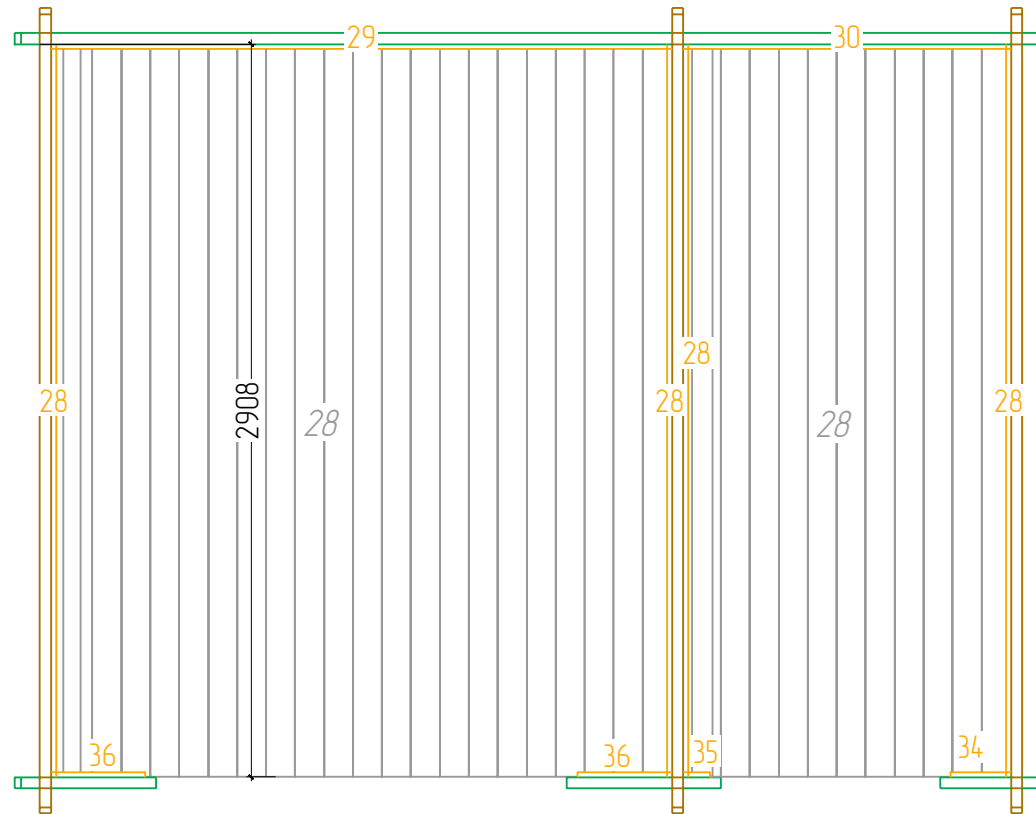

Anna 44 4.1x3.2

Anna 44 4.1x3.2

Anna 44 4.1x3.2

Аппа 44 4.1x3.2

План лаз

Аппа 44 4.1x3.2
План досок пола

№	Анна 44 4.1x3.2	Кол.	Сечен. (мм)	Длина (мм)
1		1	44x67,5	4100mm
2		1	44x67,5	4000mm
3		1	44x67,5	612mm
4		1	44x67,5	562mm
5		1	44x67,5	426mm
6		16+1	44x135	4100mm
8		1	44x135	4000mm
9		1	44x135	4000mm
10		1	44x135	4000mm
11		3	44x135	3550mm
13		36	44x135	3200mm
16		16	44x135	900mm
17		14	44x135	612mm

№	Анна 44 4.1x3.2	Кол.	Сечен. (мм)	Длина (мм)
18		14	44x135	562mm
19		14	44x135	426mm
20		8	44x68	3802mm
21		2	44x68	2990mm
22		3	44x140	4000mm
23		1	44x140	4000mm
24		2	18x95	4000mm
25		70+1	20x115	2309mm
26		34+1	20x115	2908mm
27		4	18x120	2357mm
28		4	18x20	2912mm
29		1	18x20	2466mm
30		1	18x20	1302mm

№	Anna 44 4.1x3.2	Кол.	Сечен. (мм)	Длина (мм)
34		1	18x20	239mm
35		1	18x20	107mm
36		2	18x20	375mm
31		4	18x58	2352mm
32		2	28x34	4000mm
33		2	18x120	120mm
W-1		2		

W-1