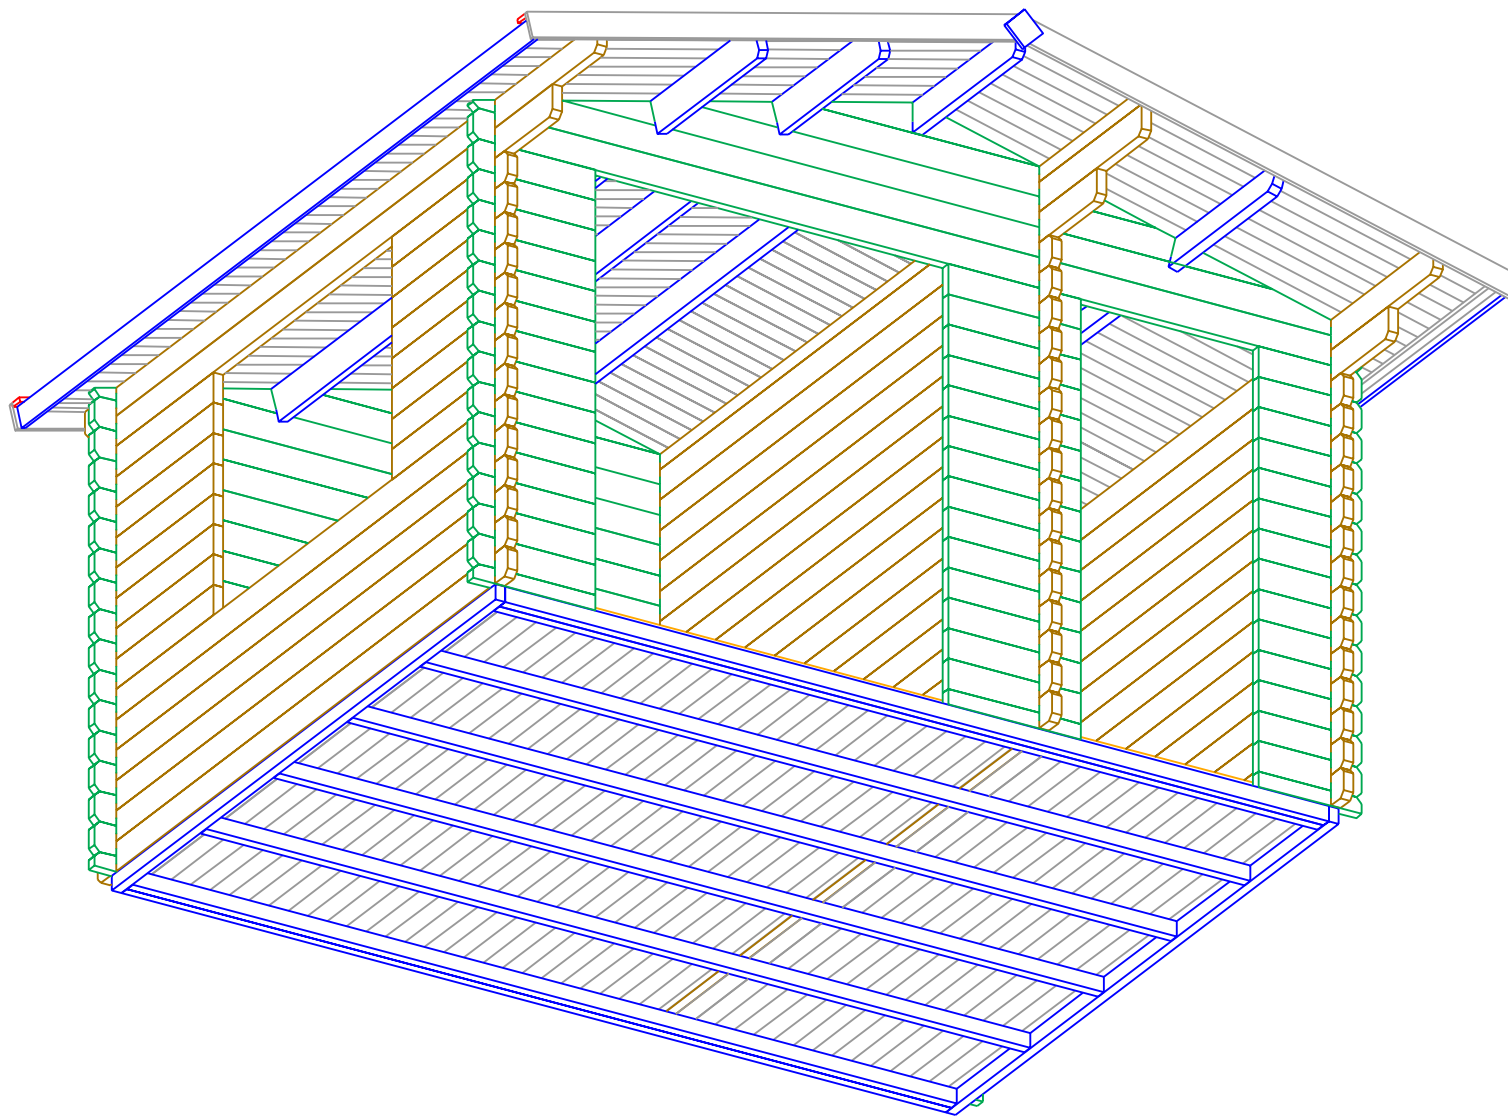

Anna 44 4.1x3.2

Anna 44 4.1x3.2

Anna 44 4.1x3.2

Аппа 44 4.1x3.2

План лаз

Аппа 44 4.1x3.2
План досок пола

№	Анна 44 4.1x3.2	Кол.	Сечен. (мм)	Длина (мм)
1		1	44x67,5	4100mm
2		1	44x67,5	4000mm
3		1	44x67,5	612mm
4		1	44x67,5	562mm
5		1	44x67,5	426mm
6		16+1	44x135	4100mm
8		1	44x135	4000mm
9		1	44x135	4000mm
10		1	44x135	4000mm
11		3	44x135	3550mm
13		36	44x135	3200mm
16		16	44x135	900mm
17		14	44x135	612mm

№	Анна 44 4.1x3.2	Кол.	Сечен. (мм)	Длина (мм)
18		14	44x135	562mm
19		14	44x135	426mm
20		8	44x68	3802mm
21		2	44x68	2990mm
22		3	44x140	4000mm
23		1	44x140	4000mm
24		2	18x95	4000mm
25		70+1	20x115	2309mm
26		34+1	20x115	2908mm
27		4	18x120	2357mm
28		4	18x20	2912mm
29		1	18x20	2466mm
30		1	18x20	1302mm

№	Anna 44 4.1x3.2	Кол.	Сечен. (мм)	Длина (мм)
34		1	18x20	239mm
35		1	18x20	107mm
36		2	18x20	375mm
31		4	18x58	2352mm
32		2	28x34	4000mm
33		2	18x120	120mm
W-1		2		

W-1