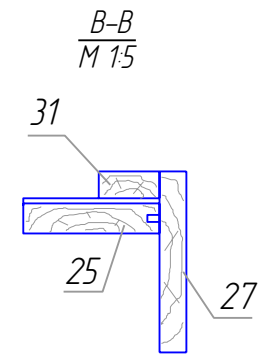

Anna 44 4.1x3.2

Anna 44 4.1x3.2

Anna 44 4.1x3.2

Аппа 44 4.1x3.2

План лаз

Аппа 44 4.1x3.2
План досок пола

№	Анна 44 4.1x3.2	Кол.	Сечен. (мм)	Длина (мм)
1		1	44x67,5	4100mm
2		1	44x67,5	4000mm
3		1	44x67,5	612mm
4		1	44x67,5	562mm
5		1	44x67,5	426mm
6		16+1	44x135	4100mm
8		1	44x135	4000mm
9		1	44x135	4000mm
10		1	44x135	4000mm
11		3	44x135	3550mm
13		36	44x135	3200mm
16		16	44x135	900mm
17		14	44x135	612mm

№	Анна 44 4.1x3.2	Кол.	Сечен. (мм)	Длина (мм)
18		14	44x135	562mm
19		14	44x135	426mm
20		8	44x68	3802mm
21		2	44x68	2990mm
22		3	44x140	4000mm
23		1	44x140	4000mm
24		2	18x95	4000mm
25		70+1	20x115	2309mm
26		34+1	20x115	2908mm
27		4	18x120	2357mm
28		4	18x20	2912mm
29		1	18x20	2466mm
30		1	18x20	1302mm

№	Anna 44 4.1x3.2	Кол.	Сечен. (мм)	Длина (мм)
34		1	18x20	239mm
35		1	18x20	107mm
36		2	18x20	375mm
31		4	18x58	2352mm
32		2	28x34	4000mm
33		2	18x120	120mm
W-1		2		

W-1