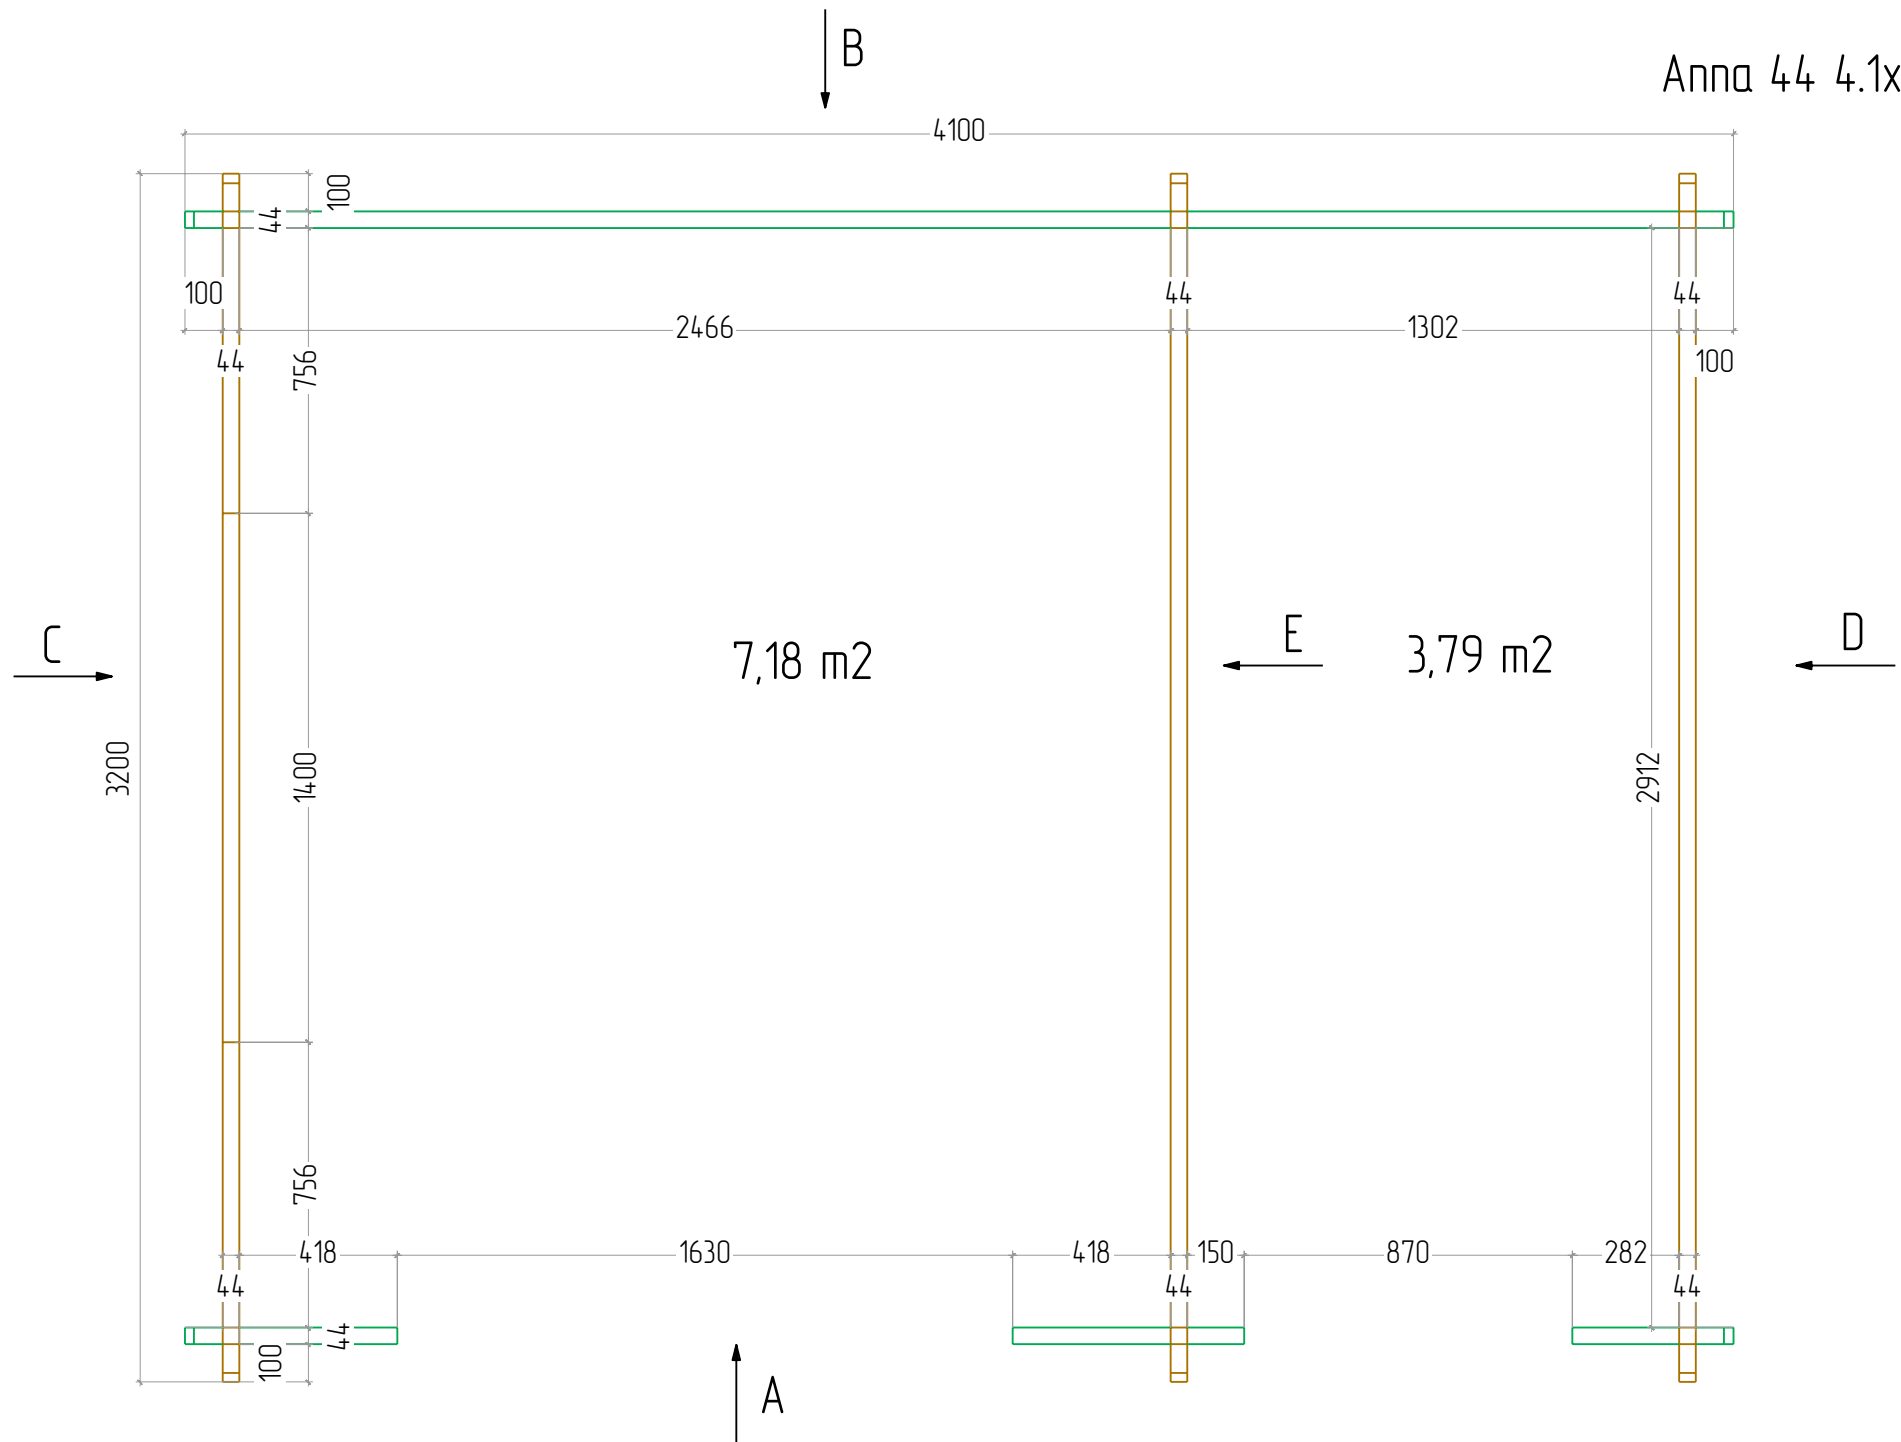

Anna 44 4.1x3.2

Anna 44 4.1x3.2

Anna 44 4.1x3.2

Аппа 44 4.1x3.2

План лаз

Аппа 44 4.1x3.2
План досок пола

№	Анна 44 4.1x3.2	Кол.	Сечен. (мм)	Длина (мм)
1		1	44x67,5	4100mm
2		1	44x67,5	4000mm
3		1	44x67,5	612mm
4		1	44x67,5	562mm
5		1	44x67,5	426mm
6		16+1	44x135	4100mm
8		1	44x135	4000mm
9		1	44x135	4000mm
10		1	44x135	4000mm
11		3	44x135	3550mm
13		36	44x135	3200mm
16		16	44x135	900mm
17		14	44x135	612mm

№	Анна 44 4.1x3.2	Кол.	Сечен. (мм)	Длина (мм)
18		14	44x135	562mm
19		14	44x135	426mm
20		8	44x68	3802mm
21		2	44x68	2990mm
22		3	44x140	4000mm
23		1	44x140	4000mm
24		2	18x95	4000mm
25		70+1	20x115	2309mm
26		34+1	20x115	2908mm
27		4	18x120	2357mm
28		4	18x20	2912mm
29		1	18x20	2466mm
30		1	18x20	1302mm

№	Anna 44 4.1x3.2	Кол.	Сечен. (мм)	Длина (мм)
34		1	18x20	239mm
35		1	18x20	107mm
36		2	18x20	375mm
31		4	18x58	2352mm
32		2	28x34	4000mm
33		2	18x120	120mm
W-1		2		

W-1