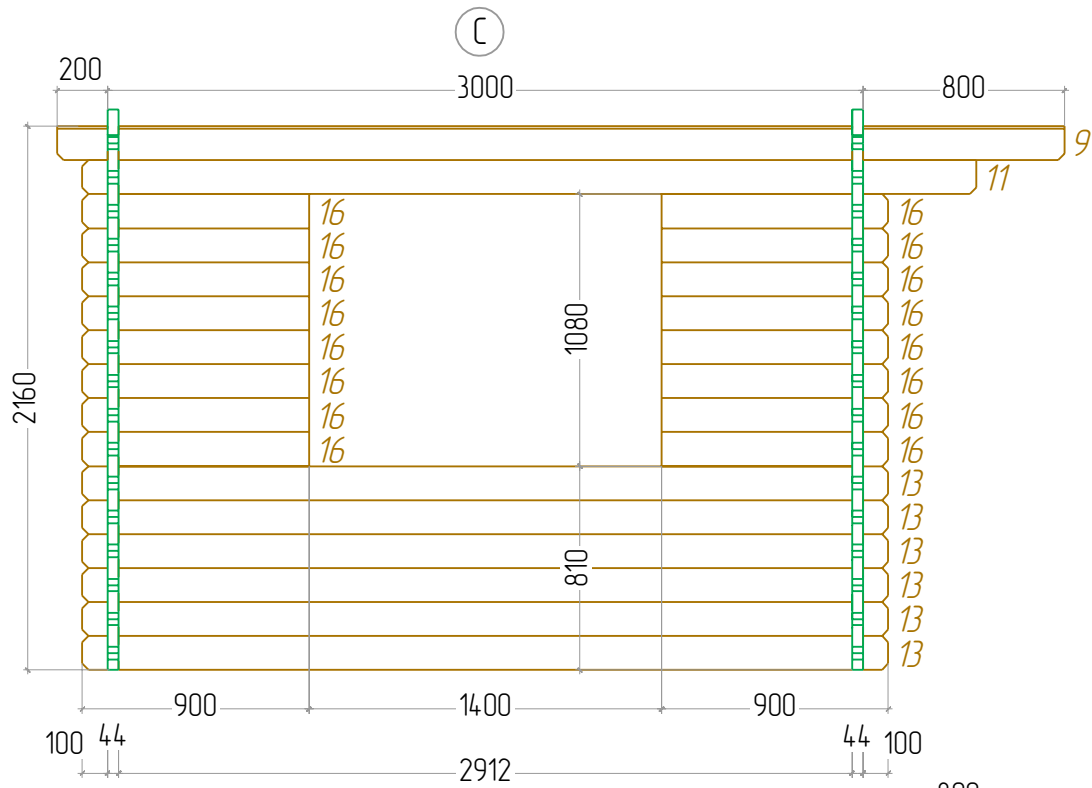

Anna 44 4.1x3.2

Anna 44 4.1x3.2

Anna 44 4.1x3.2

Аппа 44 4.1x3.2

План лаз

Аппа 44 4.1x3.2
План досок пола

№	Анна 44 4.1x3.2	Кол.	Сечен. (мм)	Длина (мм)
1		1	44x67,5	4100mm
2		1	44x67,5	4000mm
3		1	44x67,5	612mm
4		1	44x67,5	562mm
5		1	44x67,5	426mm
6		16+1	44x135	4100mm
8		1	44x135	4000mm
9		1	44x135	4000mm
10		1	44x135	4000mm
11		3	44x135	3550mm
13		36	44x135	3200mm
16		16	44x135	900mm
17		14	44x135	612mm

№	Анна 44 4.1x3.2	Кол.	Сечен. (мм)	Длина (мм)
18		14	44x135	562mm
19		14	44x135	426mm
20		8	44x68	3802mm
21		2	44x68	2990mm
22		3	44x140	4000mm
23		1	44x140	4000mm
24		2	18x95	4000mm
25		70+1	20x115	2309mm
26		34+1	20x115	2908mm
27		4	18x120	2357mm
28		4	18x20	2912mm
29		1	18x20	2466mm
30		1	18x20	1302mm

№	Anna 44 4.1x3.2	Кол.	Сечен. (мм)	Длина (мм)
34		1	18x20	239mm
35		1	18x20	107mm
36		2	18x20	375mm
31		4	18x58	2352mm
32		2	28x34	4000mm
33		2	18x120	120mm
W-1		2		

W-1