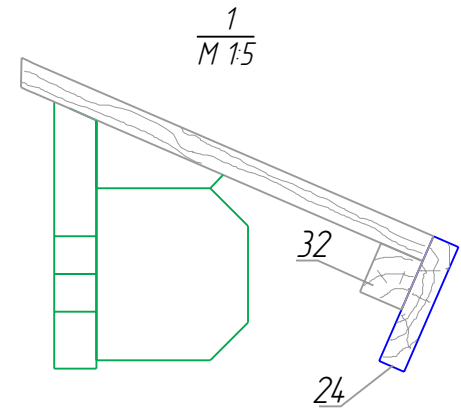

Anna 44 4.1x3.2

Anna 44 4.1x3.2

Anna 44 4.1x3.2

Аппа 44 4.1x3.2

План лаз

Аппа 44 4.1x3.2
План досок пола

№	Анна 44 4.1x3.2	Кол.	Сечен. (мм)	Длина (мм)
1		1	44x67,5	4100mm
2		1	44x67,5	4000mm
3		1	44x67,5	612mm
4		1	44x67,5	562mm
5		1	44x67,5	426mm
6		16+1	44x135	4100mm
8		1	44x135	4000mm
9		1	44x135	4000mm
10		1	44x135	4000mm
11		3	44x135	3550mm
13		36	44x135	3200mm
16		16	44x135	900mm
17		14	44x135	612mm

№	Анна 44 4.1x3.2	Кол.	Сечен. (мм)	Длина (мм)
18		14	44x135	562mm
19		14	44x135	426mm
20		8	44x68	3802mm
21		2	44x68	2990mm
22		3	44x140	4000mm
23		1	44x140	4000mm
24		2	18x95	4000mm
25		70+1	20x115	2309mm
26		34+1	20x115	2908mm
27		4	18x120	2357mm
28		4	18x20	2912mm
29		1	18x20	2466mm
30		1	18x20	1302mm

№	Anna 44 4.1x3.2	Кол.	Сечен. (мм)	Длина (мм)
34		1	18x20	239mm
35		1	18x20	107mm
36		2	18x20	375mm
31		4	18x58	2352mm
32		2	28x34	4000mm
33		2	18x120	120mm
W-1		2		

W-1