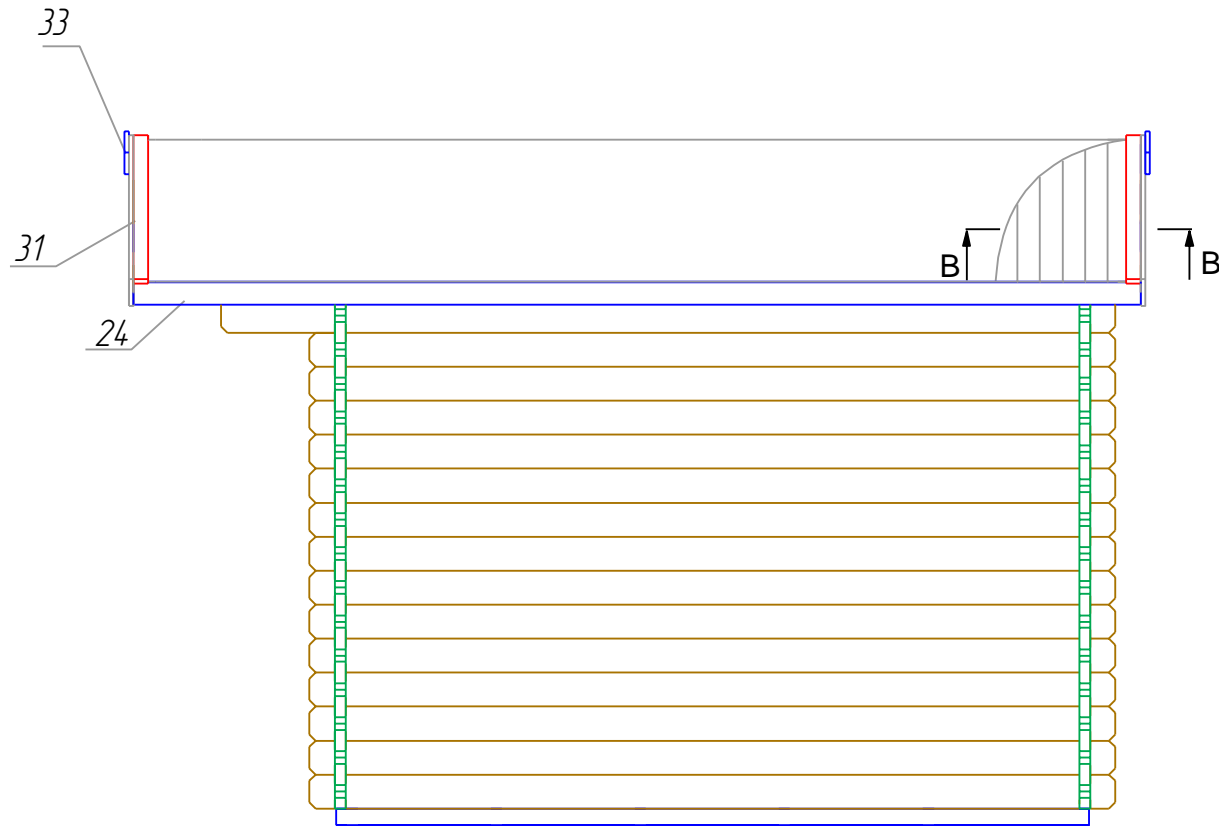

Anna 44 4.1x3.2

Anna 44 4.1x3.2

Anna 44 4.1x3.2

Аппа 44 4.1x3.2

План лаз

Аппа 44 4.1x3.2
План досок пола

№	Анна 44 4.1x3.2	Кол.	Сечен. (мм)	Длина (мм)
1		1	44x67,5	4100mm
2		1	44x67,5	4000mm
3		1	44x67,5	612mm
4		1	44x67,5	562mm
5		1	44x67,5	426mm
6		16+1	44x135	4100mm
8		1	44x135	4000mm
9		1	44x135	4000mm
10		1	44x135	4000mm
11		3	44x135	3550mm
13		36	44x135	3200mm
16		16	44x135	900mm
17		14	44x135	612mm

№	Анна 44 4.1x3.2	Кол.	Сечен. (мм)	Длина (мм)
18		14	44x135	562mm
19		14	44x135	426mm
20		8	44x68	3802mm
21		2	44x68	2990mm
22		3	44x140	4000mm
23		1	44x140	4000mm
24		2	18x95	4000mm
25		70+1	20x115	2309mm
26		34+1	20x115	2908mm
27		4	18x120	2357mm
28		4	18x20	2912mm
29		1	18x20	2466mm
30		1	18x20	1302mm

№	Anna 44 4.1x3.2	Кол.	Сечен. (мм)	Длина (мм)
34		1	18x20	239mm
35		1	18x20	107mm
36		2	18x20	375mm
31		4	18x58	2352mm
32		2	28x34	4000mm
33		2	18x120	120mm
W-1		2		

W-1