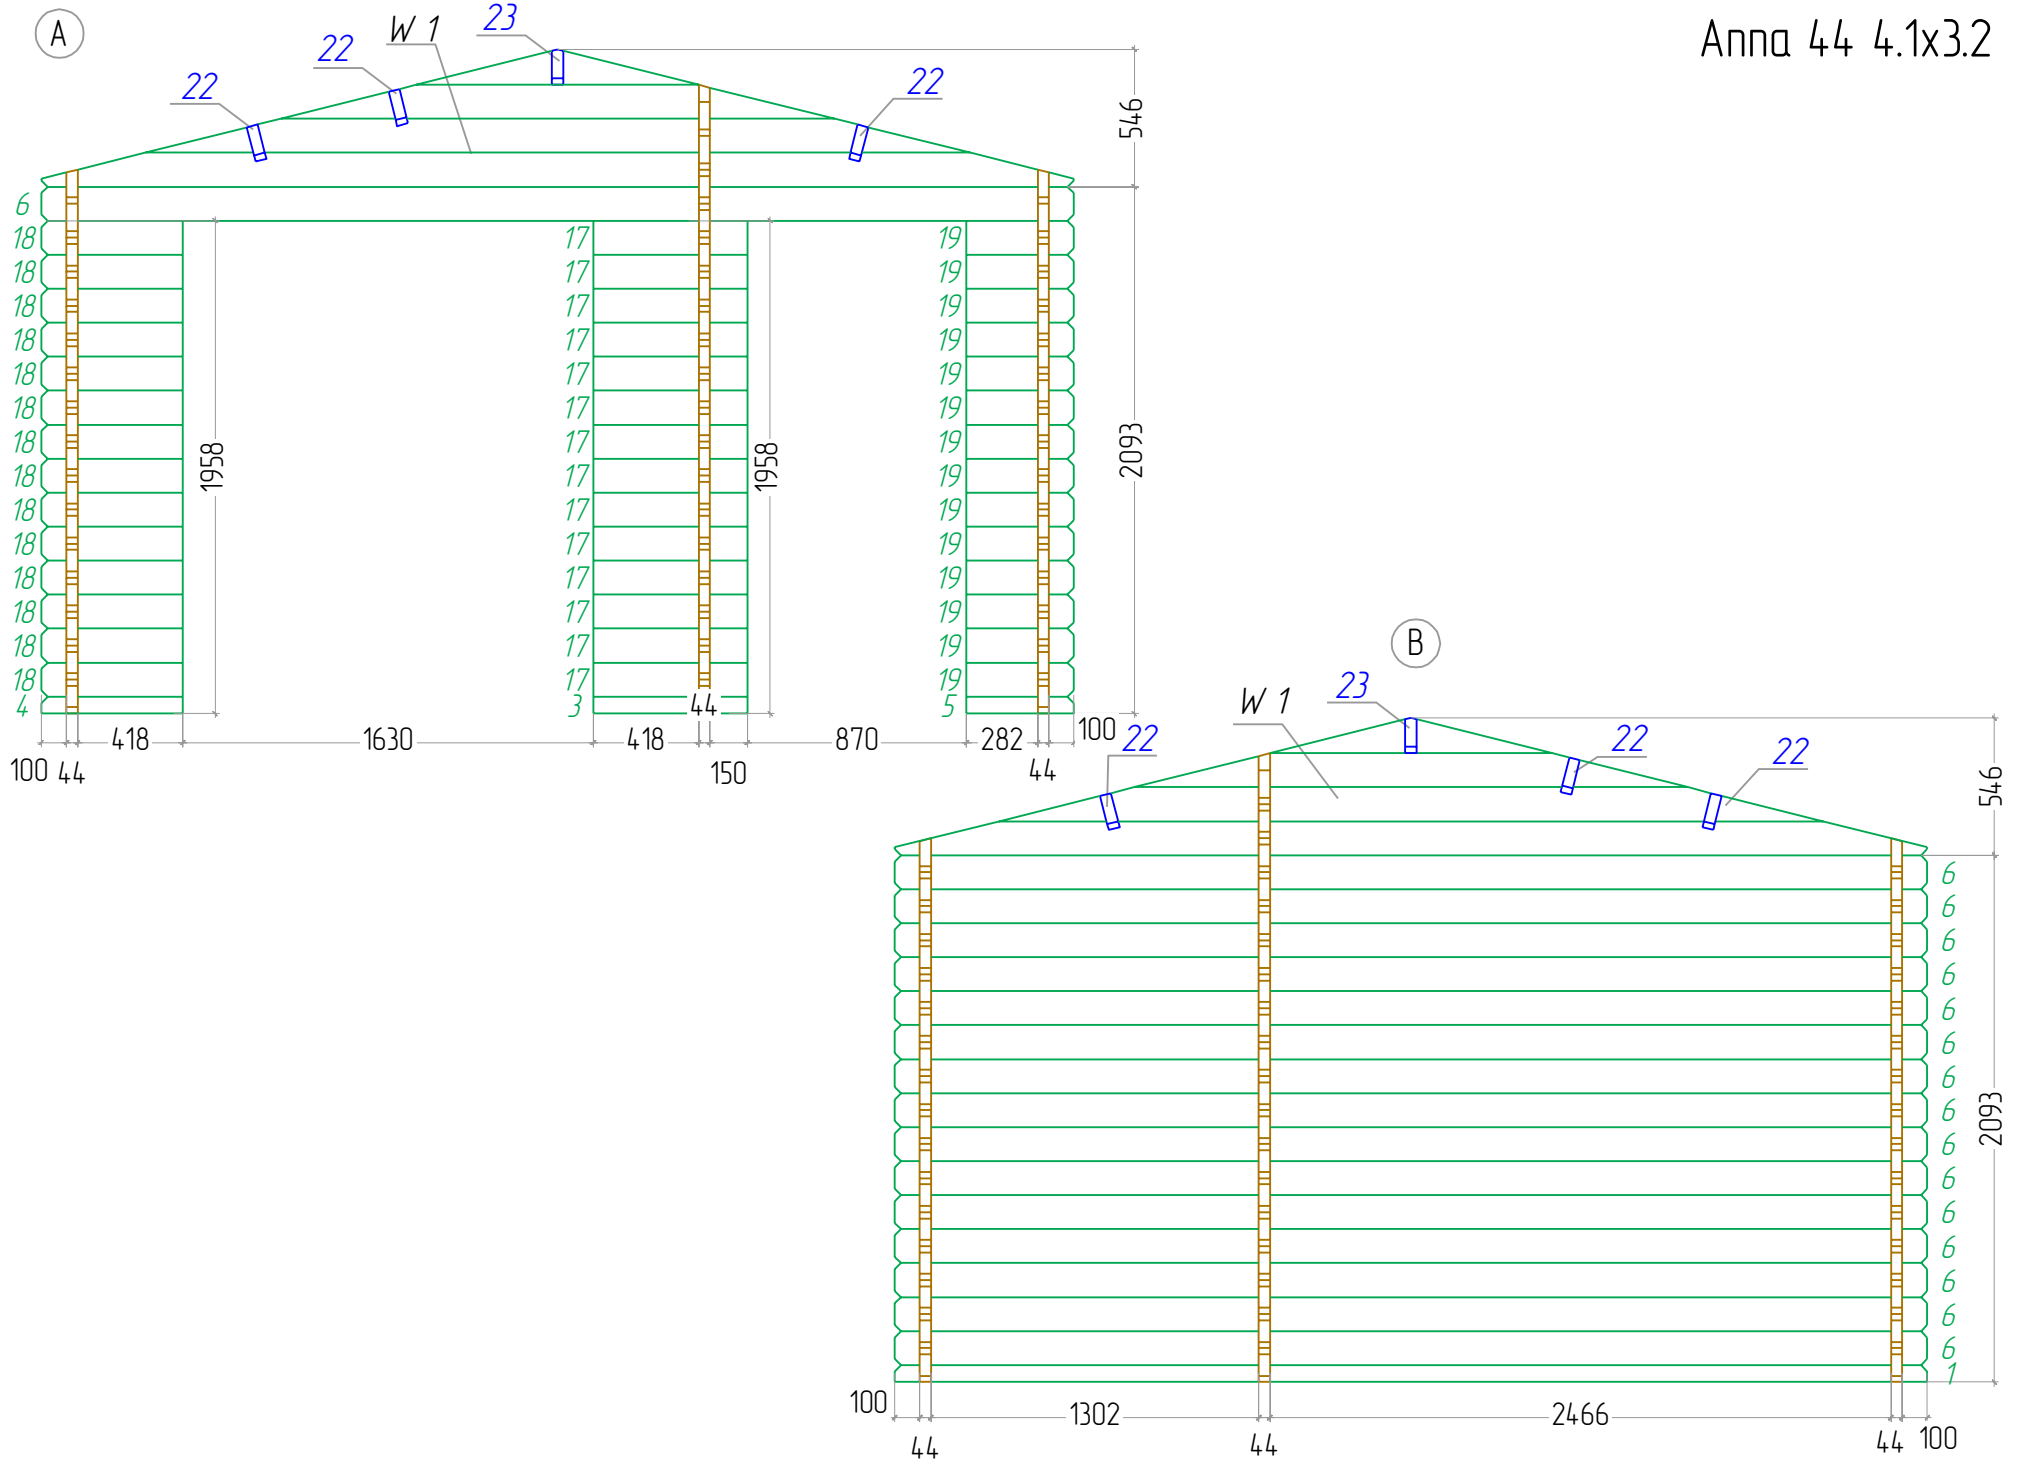

Anna 44 4.1x3.2

Anna 44 4.1x3.2

Anna 44 4.1x3.2

Аппа 44 4.1x3.2

План лаз

Аппа 44 4.1x3.2
План досок пола

№	Анна 44 4.1x3.2	Кол.	Сечен. (мм)	Длина (мм)
1		1	44x67,5	4100mm
2		1	44x67,5	4000mm
3		1	44x67,5	612mm
4		1	44x67,5	562mm
5		1	44x67,5	426mm
6		16+1	44x135	4100mm
8		1	44x135	4000mm
9		1	44x135	4000mm
10		1	44x135	4000mm
11		3	44x135	3550mm
13		36	44x135	3200mm
16		16	44x135	900mm
17		14	44x135	612mm

№	Анна 44 4.1x3.2	Кол.	Сечен. (мм)	Длина (мм)
18		14	44x135	562mm
19		14	44x135	426mm
20		8	44x68	3802mm
21		2	44x68	2990mm
22		3	44x140	4000mm
23		1	44x140	4000mm
24		2	18x95	4000mm
25		70+1	20x115	2309mm
26		34+1	20x115	2908mm
27		4	18x120	2357mm
28		4	18x20	2912mm
29		1	18x20	2466mm
30		1	18x20	1302mm

№	Anna 44 4.1x3.2	Кол.	Сечен. (мм)	Длина (мм)
34		1	18x20	239mm
35		1	18x20	107mm
36		2	18x20	375mm
31		4	18x58	2352mm
32		2	28x34	4000mm
33		2	18x120	120mm
W-1		2		

W-1