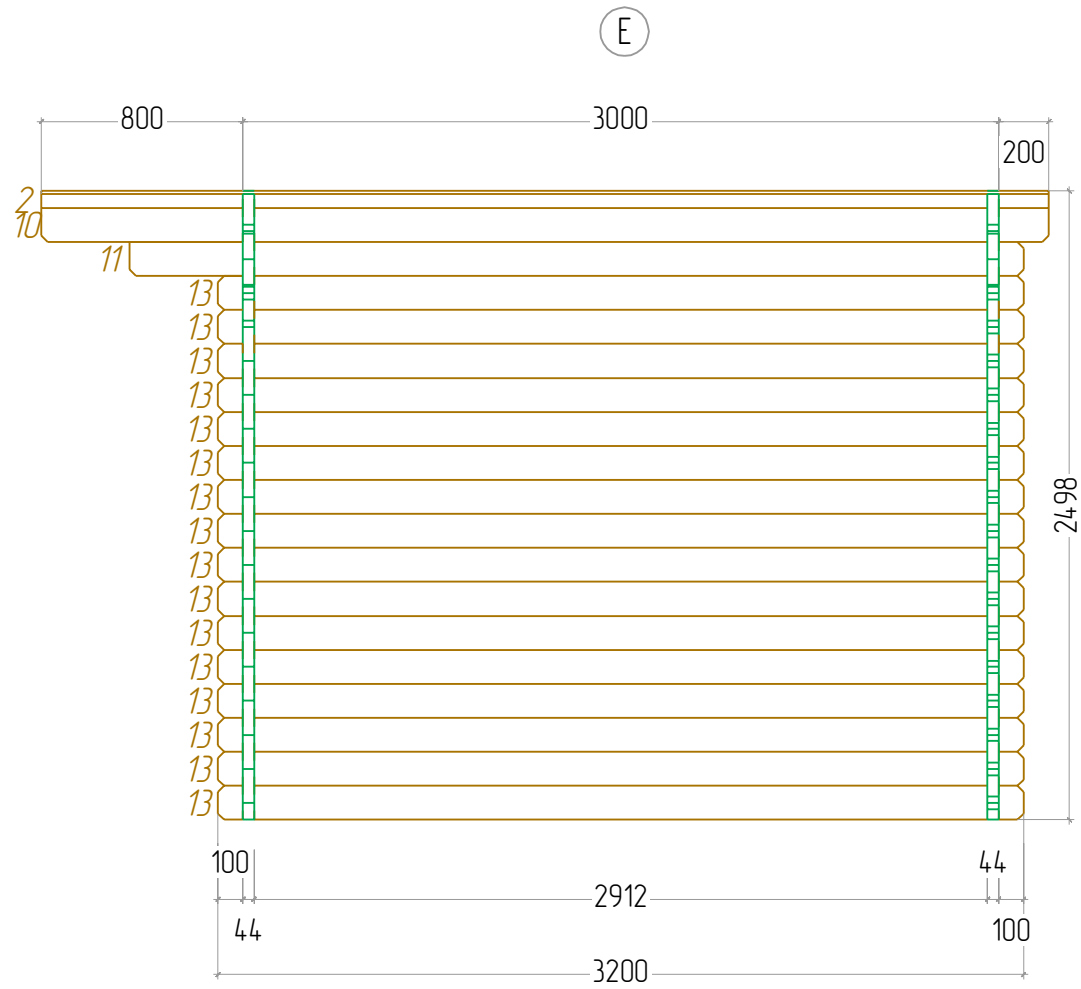

Anna 44 4.1x3.2

Anna 44 4.1x3.2

Anna 44 4.1x3.2

Аппа 44 4.1x3.2

План лаз

Аппа 44 4.1x3.2
План досок пола

№	Анна 44 4.1x3.2	Кол.	Сечен. (мм)	Длина (мм)
1		1	44x67,5	4100mm
2		1	44x67,5	4000mm
3		1	44x67,5	612mm
4		1	44x67,5	562mm
5		1	44x67,5	426mm
6		16+1	44x135	4100mm
8		1	44x135	4000mm
9		1	44x135	4000mm
10		1	44x135	4000mm
11		3	44x135	3550mm
13		36	44x135	3200mm
16		16	44x135	900mm
17		14	44x135	612mm

№	Анна 44 4.1x3.2	Кол.	Сечен. (мм)	Длина (мм)
18		14	44x135	562mm
19		14	44x135	426mm
20		8	44x68	3802mm
21		2	44x68	2990mm
22		3	44x140	4000mm
23		1	44x140	4000mm
24		2	18x95	4000mm
25		70+1	20x115	2309mm
26		34+1	20x115	2908mm
27		4	18x120	2357mm
28		4	18x20	2912mm
29		1	18x20	2466mm
30		1	18x20	1302mm

№	Anna 44 4.1x3.2	Кол.	Сечен. (мм)	Длина (мм)
34		1	18x20	239mm
35		1	18x20	107mm
36		2	18x20	375mm
31		4	18x58	2352mm
32		2	28x34	4000mm
33		2	18x120	120mm
W-1		2		

W-1