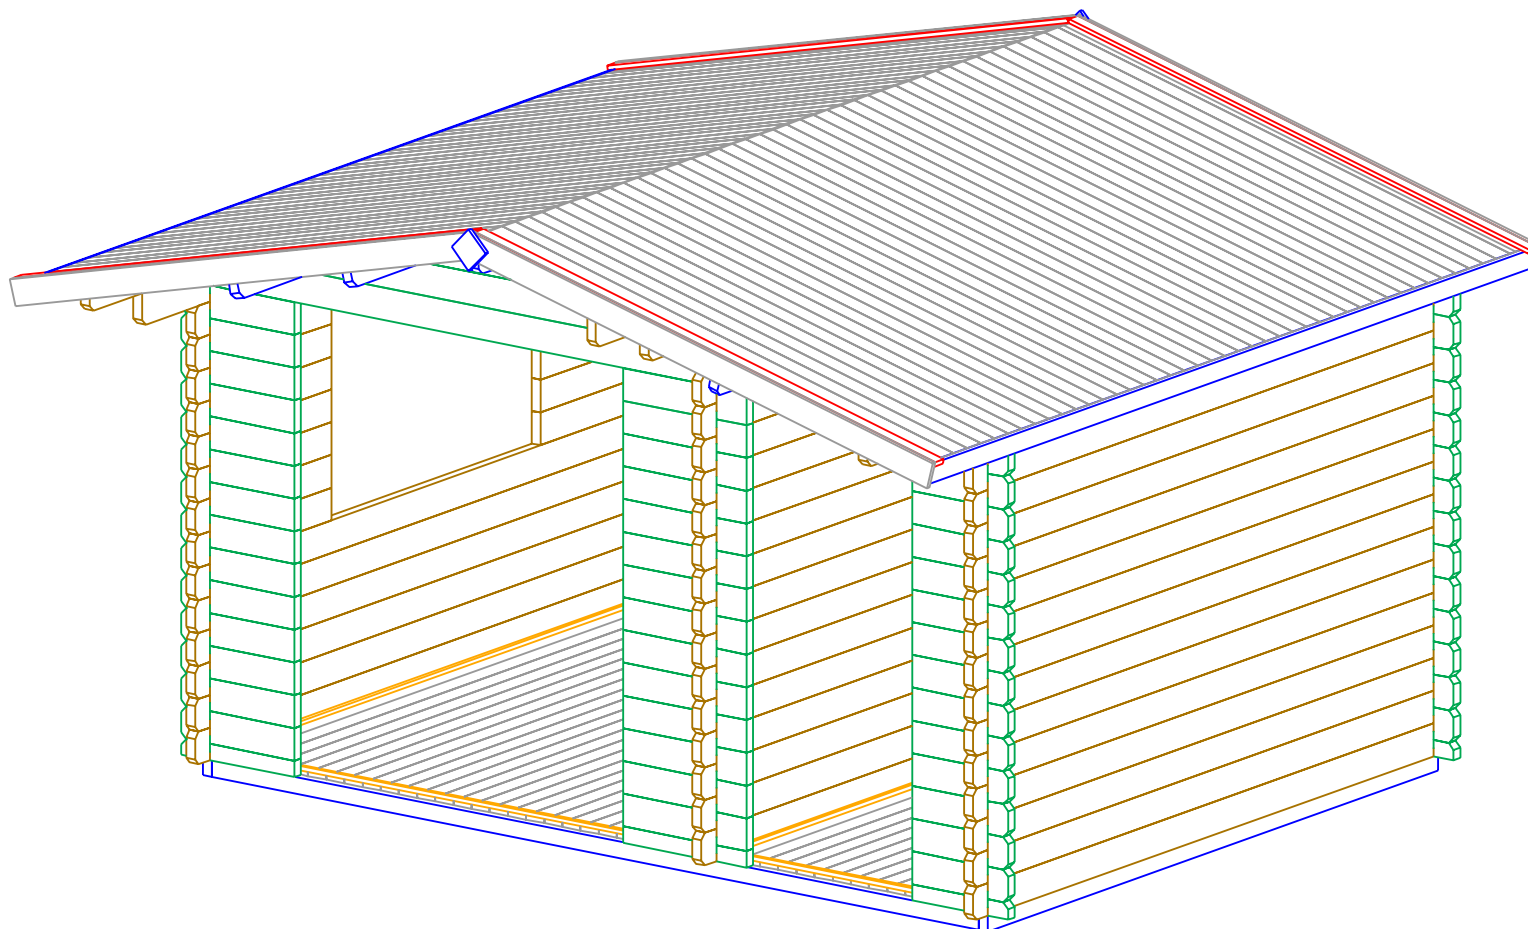

Anna 44 4.1x3.2

Anna 44 4.1x3.2

Anna 44 4.1x3.2

Аппа 44 4.1x3.2

План лаз

Аппа 44 4.1x3.2
План досок пола

№	Анна 44 4.1x3.2	Кол.	Сечен. (мм)	Длина (мм)
1		1	44x67,5	4100mm
2		1	44x67,5	4000mm
3		1	44x67,5	612mm
4		1	44x67,5	562mm
5		1	44x67,5	426mm
6		16+1	44x135	4100mm
8		1	44x135	4000mm
9		1	44x135	4000mm
10		1	44x135	4000mm
11		3	44x135	3550mm
13		36	44x135	3200mm
16		16	44x135	900mm
17		14	44x135	612mm

№	Анна 44 4.1x3.2	Кол.	Сечен. (мм)	Длина (мм)
18		14	44x135	562mm
19		14	44x135	426mm
20		8	44x68	3802mm
21		2	44x68	2990mm
22		3	44x140	4000mm
23		1	44x140	4000mm
24		2	18x95	4000mm
25		70+1	20x115	2309mm
26		34+1	20x115	2908mm
27		4	18x120	2357mm
28		4	18x20	2912mm
29		1	18x20	2466mm
30		1	18x20	1302mm

№	Anna 44 4.1x3.2	Кол.	Сечен. (мм)	Длина (мм)
34		1	18x20	239mm
35		1	18x20	107mm
36		2	18x20	375mm
31		4	18x58	2352mm
32		2	28x34	4000mm
33		2	18x120	120mm
W-1		2		

W-1